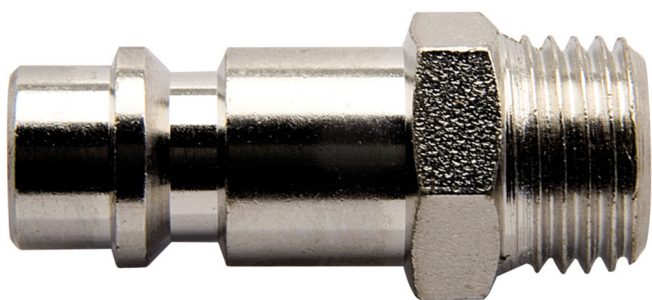

Cuplaj, partea tata

1507Z7

Profile

Caracteristicile produsului

- diametrul interior furtun \varnothing 7mm
- filet exterior
- carcasa metalica

	 mm	 mm	 L	
617797	R1/4"	14	34	24
617798	R3/8"	19	36.5	34

618483

R1/2"

22

39

40

* Imaginea produsului este simbolica.Toate dimensiunile sunt exprimate în mm,greutatea în grame.