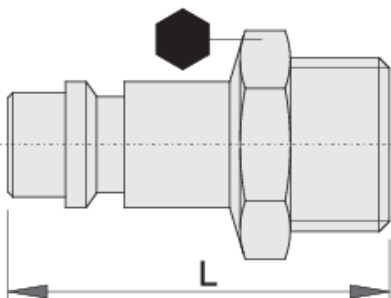

Cuplaj, partea tata

1507Z7

Profile

Caracteristicile produsului

- diametrul interior furtun \varnothing 7mm
- filet exterior
- carcasa metalica

Barcode	Thread	Hex Size	Length (L)	Weight
617797	R1/4"	14	34	24
617798	R3/8"	19	36.5	34

618483

R1/2"

22

39

40

* Imaginea produsului este simbolica.Toate dimensiunile sunt exprimate în mm,greutatea în grame.