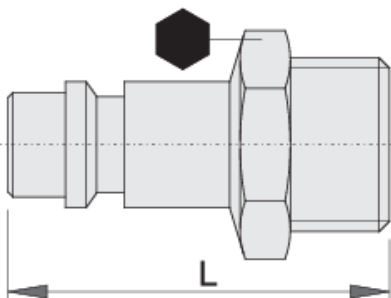

# Cuplaj, partea tata

1507Z7

## Caracteristicile produsului

- diametrul interior furtun  $\varnothing$  7mm
- filet exterior
- carcasa metalica

	 mm	 mm	 L	
617797	R1/4"	14	34	24
617798	R3/8"	19	36.5	34

618483

R1/2"

22

39

40

\* Imaginea produsului este simbolica.Toate dimensiunile sunt exprimate în mm,greutatea în grame.