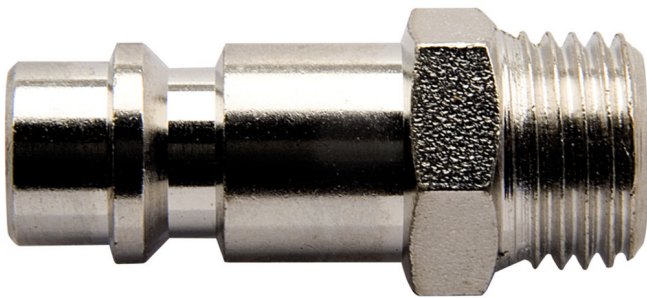

# Cuplaj, partea tata

1507Z7

## Profile

## Caracteristicile produsului

- diametrul interior furtun  $\varnothing$  7mm
- filet exterior
- carcasa metalica

	 mm	 mm	 L	
617797	R1/4"	14	34	24
617798	R3/8"	19	36.5	34

618483

R1/2"

22

39

40

\* Imaginea produsului este simbolica.Toate dimensiunile sunt exprimate în mm,greutatea în grame.