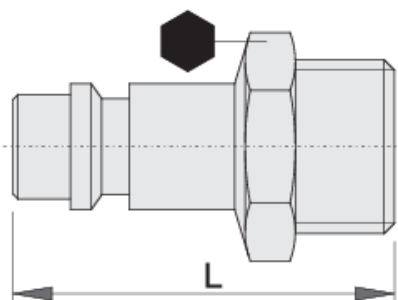

# Спојка, машки дел

1507Z7

## Product features

- дијаметар внатрешен: Ø7mm
- надворешен навој
- метално куќиште

Barcode	Thread	Hex Size	Length (L)	Weight
617797	R1/4"	14	34	24
617798	R3/8"	19	36.5	34

618483

R1/2"

22

39

40

\* Сликите на производите се симболични. Сите димензии се во мм, тежината е во грамови. Сите наведени димензии може да се разликуваат во ниво на толеранција