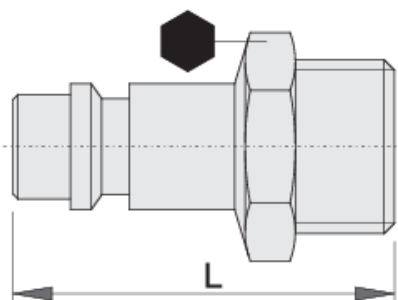

Barcode	Thread	Hex Size	Length (L)	Weight
617797	R1/4"	14	34	24
617798	R3/8"	19	36.5	34