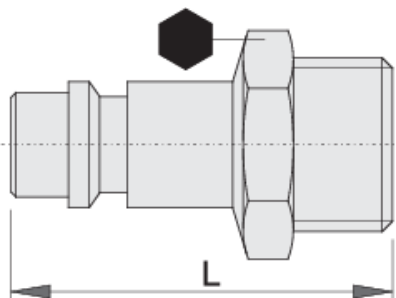

# Giunto, parte maschio

1507Z7

## Attributi del prodotto

- diametro interno manichetta  $\varnothing$  7mm
- filettatura esterna
- corpo metallico

				
617797	R1/4"	14	34	24
617798	R3/8"	19	36.5	34

618483

R1/2"

22

39

40

\* Le immagini dei prodotti sono puramente simboliche. Tutte le dimensioni sono in mm, peso in grammi.