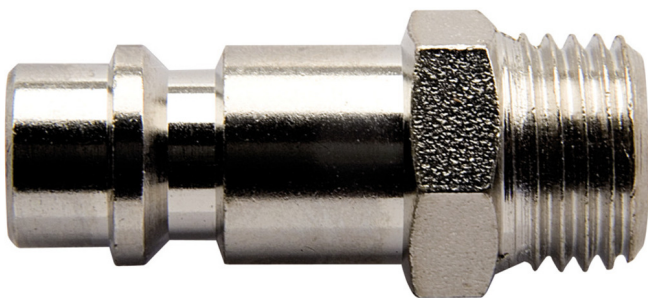

# Giunto, parte maschio

1507Z7

## Attributi del prodotto

- diametro interno manichetta  $\varnothing$  7mm
- filettatura esterna
- corpo metallico

				
617797	R1/4"	14	34	24
617798	R3/8"	19	36.5	34

618483

R1/2"

22

39

40

\* Le immagini dei prodotti sono puramente simboliche. Tutte le dimensioni sono in mm, peso in grammi.