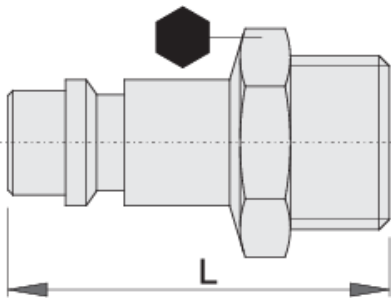

# Σύνδεσμος, αρσενικό μέρος

1507Z7

## Χαρακτηριστικά προϊόντος

- Εσωτερική διάμετρος σωλήνα 7 mm
- εξωτερικό σπείρωμα
- μεταλλικό κέλυφος

	 mm	 mm	 L	
617797	R1/4"	14	34	24
617798	R3/8"	19	36.5	34

618483

R1/2"

22

39

40

\* Οι εικόνες των προϊόντων είναι συμβολικές. Όλες οι διαστάσεις είναι σε mm, το βάρος είναι σε γραμμάρια. Όλες οι αναφερόμενες διαστάσεις μπορεί να διαφέρουν σε ανοχές.