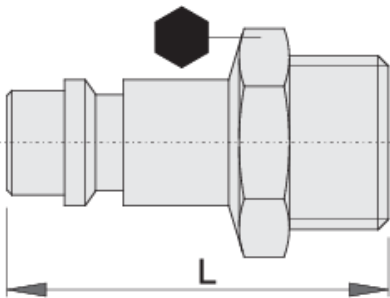

Σύνδεσμος, αρσενικό μέρος

1507Z7

Προφίλ

Χαρακτηριστικά προϊόντος

- Εσωτερική διάμετρος σωλήνα 7 mm
- εξωτερικό σπείρωμα
- μεταλλικό κέλυφος

	 mm	 mm	 L	
617797	R1/4"	14	34	24
617798	R3/8"	19	36.5	34

618483

R1/2"

22

39

40

* Οι εικόνες των προϊόντων είναι συμβολικές. Όλες οι διαστάσεις είναι σε mm, το βάρος είναι σε γραμμάρια. Όλες οι αναφερόμενες διαστάσεις μπορεί να διαφέρουν σε ανοχές.