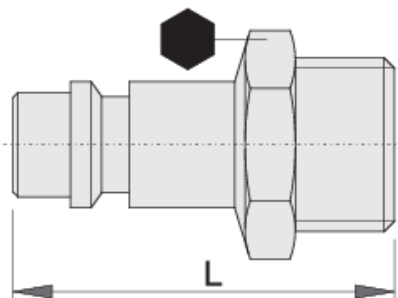

Spojka

1507Z7

Profily

Vlastnosti produktu

- vnitřní průměr hadice Ø 7 mm
- vnější závit
- kovová objímka

	 mm	 mm	 L	
617797	R1/4"	14	34	24
617798	R3/8"	19	36.5	34

618483

R1/2"

22

39

40

* Obrázky produktů jsou symbolické. Všechny rozměry jsou v mm a hmotnost v gramech. Všechny uvedené rozměry se mohou lišit v toleranci.