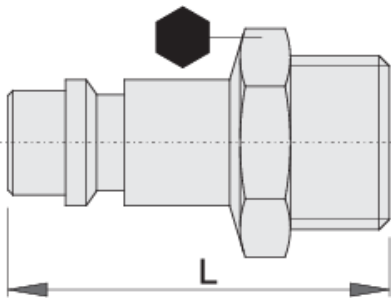

Spojnica muška

1507Z7

Profili

Atributi proizvoda

- unutrašnji promjer: 7 mm
- vanjski navoj
- metalno kućište

	 mm	 mm	 L	
617797	R1/4"	14	34	24
617798	R3/8"	19	36.5	34

618483

R1/2"

22

39

40

* Slike proizvoda su simbolične. Sve dimenzije su u mm, masa je u g.