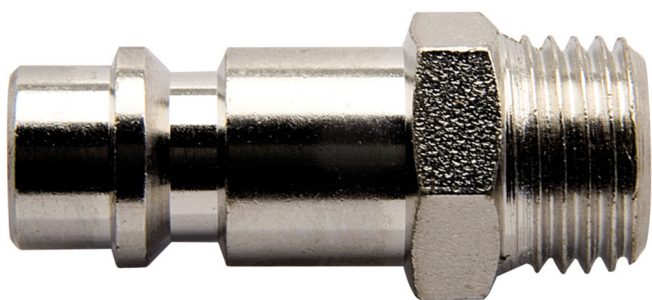

Spojnica muška

1507Z7

Profili

Atributi proizvoda

- unutrašnji promjer: 7 mm
- vanjski navoj
- metalno kućište

617797

R1/4"

14

34

24

617798

R3/8"

19

36.5

34

618483

R1/2"

22

39

40

* Slike proizvoda su simbolične. Sve dimenzije su u mm, masa je u g.