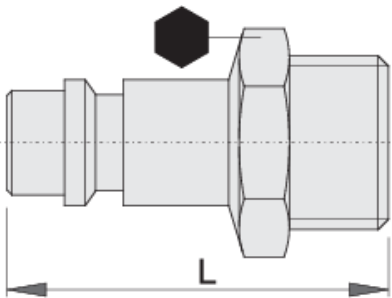

Spojnica muška

1507Z7

Profili

Atributi proizvoda

- unutrašnji promjer: 7 mm
- vanjski navoj
- metalno kućište

	 mm	 mm	 L	
617797	R1/4"	14	34	24
617798	R3/8"	19	36.5	34

618483

R1/2"

22

39

40

* Slike proizvoda su simbolične. Sve dimenzije su u mm, masa je u g.