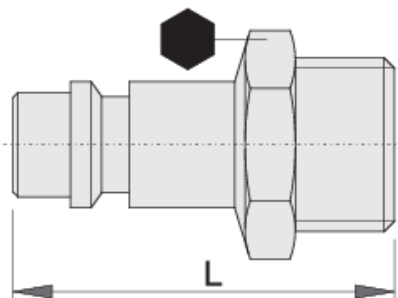

Spojnica muška

1507Z7

Profili

Atributi proizvoda

- unutrašnji promjer: 7 mm
- vanjski navoj
- metalno kućište

617797

R1/4"

14

34

24

617798

R3/8"

19

36.5

34

618483

R1/2"

22

39

40

* Slike proizvoda su simbolične. Sve dimenzije su u mm, masa je u g.