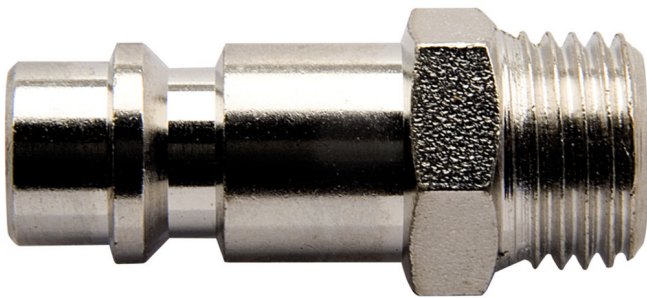

Spojnica muška

1507Z7

Profili

Atributi proizvoda

- unutrašnji promjer: 7 mm
- vanjski navoj
- metalno kućište

	 mm	 mm	 L	
617797	R1/4"	14	34	24
617798	R3/8"	19	36.5	34

618483

R1/2"

22

39

40

* Slike proizvoda su simbolične. Sve dimenzije su u mm, masa je u g.