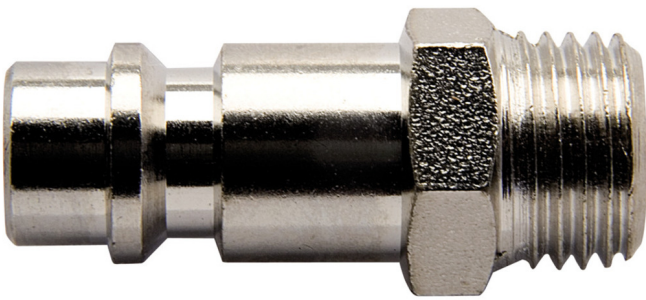

Spojnica muška

1507Z7

Profili

Atributi proizvoda

- unutrašnji promjer: 7 mm
- vanjski navoj
- metalno kućište

	 mm	 mm	 L	
617797	R1/4"	14	34	24
617798	R3/8"	19	36.5	34

618483

R1/2"

22

39

40

* Slike proizvoda su simbolične. Sve dimenzije su u mm, masa je u g.