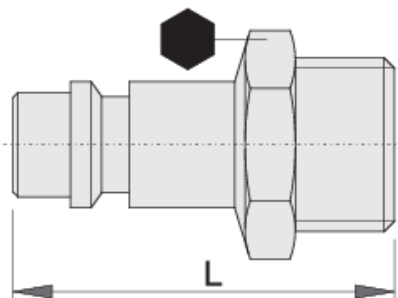

Съединител, мъжки

1507Z7

Профили

Параметри на продукта

- вътрешен диаметър Ø7 мм
- външна резба
- метален кожух

Barcode	Thread	Hex Size	Length (L)	Weight
617797	R1/4"	14	34	24
617798	R3/8"	19	36.5	34

618483

R1/2"

22

39

40

* Снимките на продуктите са символични. Всички размери са в мм., теглото е в грамаве .