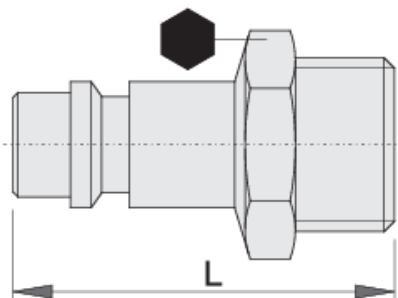

Съединител, мъжки

1507Z7

Профили

Параметри на продукта

- вътрешен диаметър Ø7 мм
- външна резба
- метален кожух

Barcode	Thread	Hex Size (mm)	Length (L)	Weight
617797	R1/4"	14	34	24
617798	R3/8"	19	36.5	34

618483

R1/2"

22

39

40

* Снимките на продуктите са символични. Всички размери са в мм., теглото е в грамаве .