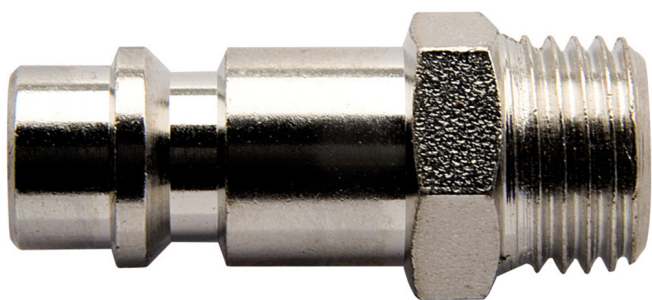

Съединител, мъжки

1507Z7

Профили

Параметри на продукта

- вътрешен диаметър Ø7 мм
- външна резба
- метален кожух

Barcode	Thread	Hex Size (mm)	Length (L)	Weight
617797	R1/4"	14	34	24
617798	R3/8"	19	36.5	34

618483

R1/2"

22

39

40

* Снимките на продуктите са символични. Всички размери са в мм., теглото е в грамаве .