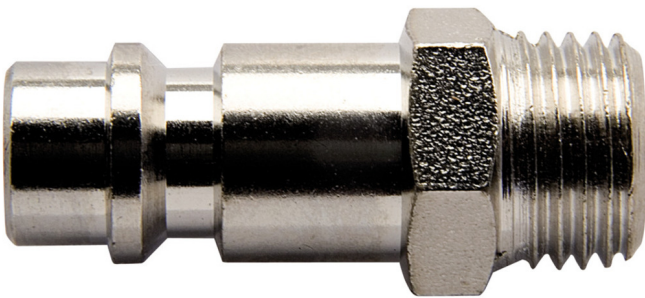

Coupling, male part

1507Z7

Profielen

Product attributen

- inside hose diameter Ø7mm
- outside thread
- metal housing

| Barcode | Thread | Hex Size | Length (L) | Weight |
|---------|--------|----------|------------|--------|
| 617797 | R1/4" | 14 | 34 | 24 |
| 617798 | R3/8" | 19 | 36.5 | 34 |

618483

R1/2"

22

39

40

* Afbeeldingen van producten zijn symbolisch. Alle afmetingen zijn in mm, en het gewicht in grammen. Alle vermelde afmetingen kunnen variëren in tolerantie.