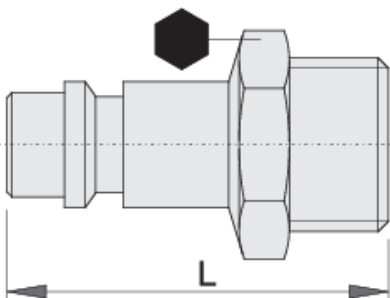

Coupling, male part

1507Z7

Profielen

Product attributen

- inside hose diameter Ø7mm
- outside thread
- metal housing

Barcode	Thread	Hex Size	Length (L)	Profile
617797	R1/4"	14	34	24
617798	R3/8"	19	36.5	34

618483

R1/2"

22

39

40

* Afbeeldingen van producten zijn symbolisch. Alle afmetingen zijn in mm, en het gewicht in grammen. Alle vermelde afmetingen kunnen variëren in tolerantie.