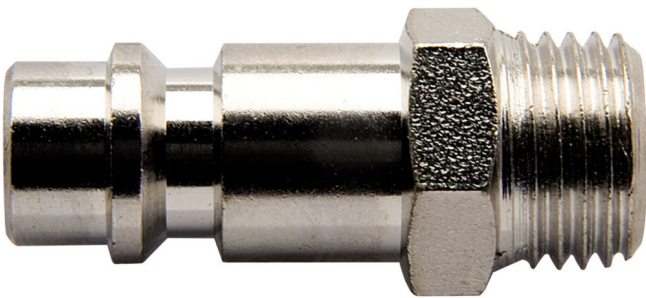

Lidhëse mashkullore

1507Z7

Profiles

Product features

- në brendësi diametër gete Ø7mm
- fije jashtë
- strehim metalike

|  |  mm |  mm |  L |  |
|--|---|---|--|---|
| 617797 | R1/4" | 14 | 34 | 24 |
| 617798 | R3/8" | 19 | 36.5 | 34 |

618483

R1/2"

22

39

40

* Imazhet e produkteve janë simbolike. Të gjitha dimensionet janë në mm, pesha në gram. Të gjitha dimensionet e listuara mund të ndryshojnë në tolerancë.