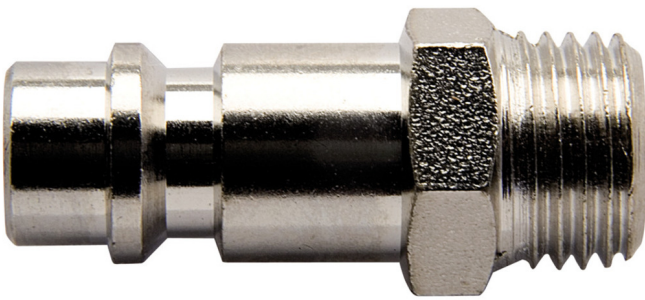

# Lidhëse mashkullore

1507Z7

## Profiles

## Product features

- në brendësi diametër gete Ø7mm
- fije jashtë
- strehim metalike

	 mm	 mm	 L	
617797	R1/4"	14	34	24
617798	R3/8"	19	36.5	34

618483

R1/2"

22

39

40

\* Imazhet e produkteve janë simbolike. Të gjitha dimensionet janë në mm, pesha në gram. Të gjitha dimensionet e listuara mund të ndryshojnë në tolerancë.