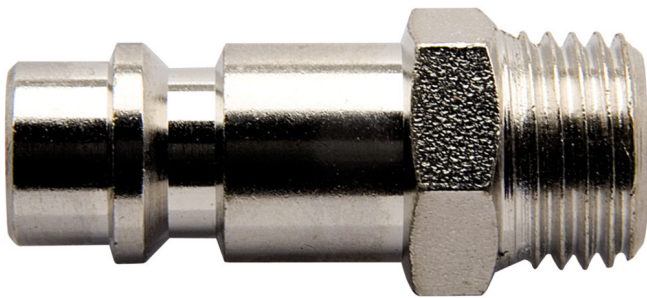

Lidhëse mashkullore

1507Z7

Profiles

Product features

- në brendësi diametër gete Ø7mm
- fije jashtë
- strehim metalike

617797

R1/4"

14

34

24

617798

R3/8"

19

36.5

34

618483

R1/2"

22

39

40

* Imazhet e produkteve janë simbolike. Të gjitha dimensionet janë në mm, pesha në gram. Të gjitha dimensionet e listuara mund të ndryshojnë në tolerancë.