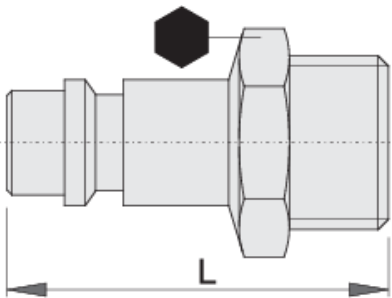

# Lidhëse mashkullore

1507Z7

## Product features

- në brendësi diametër gete Ø7mm
- fije jashtë
- strehim metalike

	 mm	 mm	 L	
617797	R1/4"	14	34	24
617798	R3/8"	19	36.5	34

618483

R1/2"

22

39

40

\* Imazhet e produkteve janë simbolike. Të gjitha dimensionet janë në mm, pesha në gram. Të gjitha dimensionet e listuara mund të ndryshojnë në tolerancë.