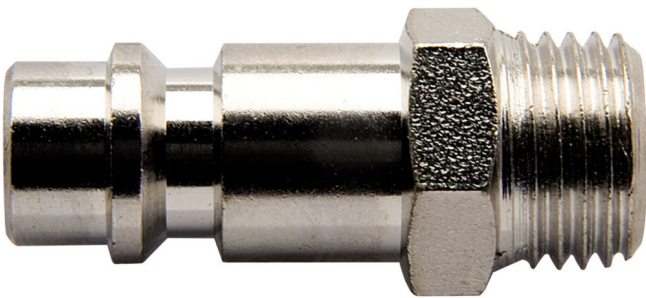

# Lidhëse mashkullore

1507Z7

## Profiles

## Product features

- në brendësi diametër gete Ø7mm
- fije jashtë
- strehim metalike

	 mm	 mm	 L	
617797	R1/4"	14	34	24
617798	R3/8"	19	36.5	34

618483

R1/2"

22

39

40