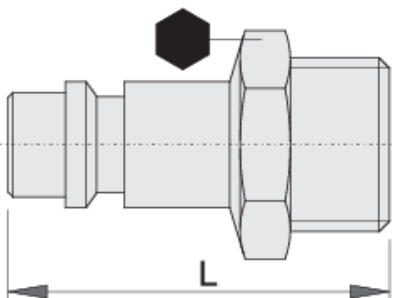

Lidhëse mashkullore

1507Z7

Profiles

Product features

- në brendësi diametër gete Ø7mm
- fije jashtë
- strehim metalike

|  |  mm |  mm |  L |  |
|--|---|---|--|---|
| 617797 | R1/4" | 14 | 34 | 24 |
| 617798 | R3/8" | 19 | 36.5 | 34 |

618483

R1/2"

22

39

40

* Imazhet e produkteve janë simbolike. Të gjitha dimensionet janë në mm, pesha në gram. Të gjitha dimensionet e listuara mund të ndryshojnë në tolerancë.