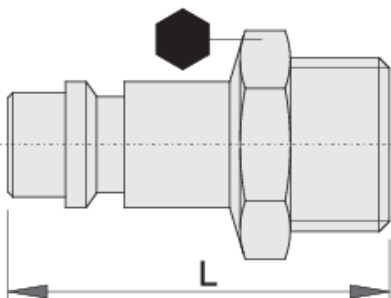

Lidhëse mashkullore

1507Z7

Profiles

Product features

- në brendësi diametër gete Ø7mm
- fije jashtë
- strehim metalike

617797

R1/4"

14

34

24

617798

R3/8"

19

36.5

34

618483

R1/2"

22

39

40

* Imazhet e produkteve janë simbolike. Të gjitha dimensionet janë në mm, pesha në gram. Të gjitha dimensionet e listuara mund të ndryshojnë në tolerancë.