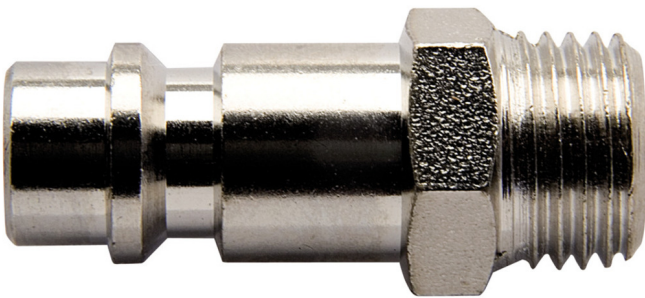

Lidhëse mashkullore

1507Z7

Profiles

Product features

- në brendësi diametër gete Ø7mm
- fije jashtë
- strehim metalike

617797

R1/4"

14

34

24

617798

R3/8"

19

36.5

34

618483

R1/2"

22

39

40

* Imazhet e produkteve janë simbolike. Të gjitha dimensionet janë në mm, pesha në gram. Të gjitha dimensionet e listuara mund të ndryshojnë në tolerancë.