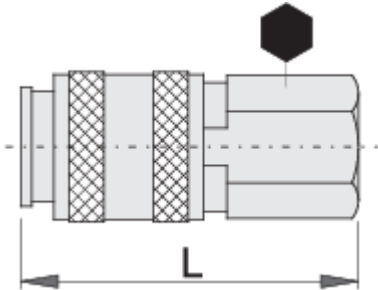

bağlantı elemanı, dişi parça

1506KN7

Profiles

Product features

- metal muhafaza
- iç diş

|  |  |  |  |  |
|--|---|---|---|---|
| 617795 | R1/4" | 20 | 54.5 | 113 |
| 617796 | R3/8" | 20 | 55 | 105 |

* Ürünlerin resimleri semboliktir. Bütün boyutlar mm ve ağırlık gram cinsindedir.