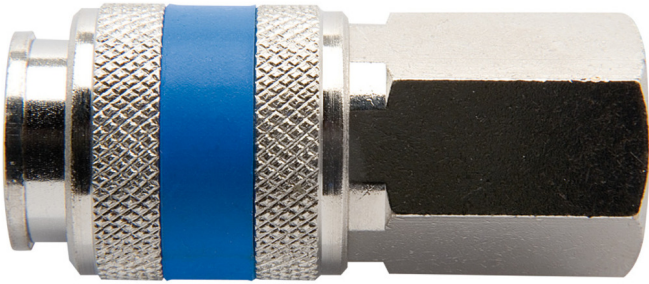

bağlantı elemanı, dişi parça

1506KN7

Profiles

Product features

- metal muhafaza
- iç diş

|  |  |  |  |  |
|--|---|---|---|---|
| 617795 | R1/4" | 20 | 54.5 | 113 |
| 617796 | R3/8" | 20 | 55 | 105 |

* Ürünlerin resimleri semboliktir. Bütün boyutlar mm ve ağırlık gram cinsindedir.