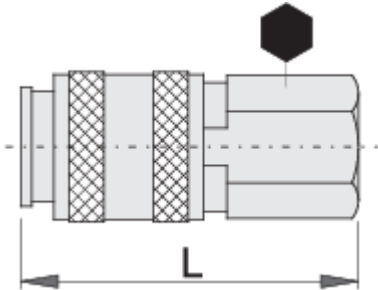

bağlantı elemanı, dişi parça

1506KN7

Profiles

Product features

- metal muhafaza
- iç diş

				
617795	R1/4"	20	54.5	113
617796	R3/8"	20	55	105

* Ürünlerin resimleri semboliktir. Bütün boyutlar mm ve ağırlık gram cinsindedir.