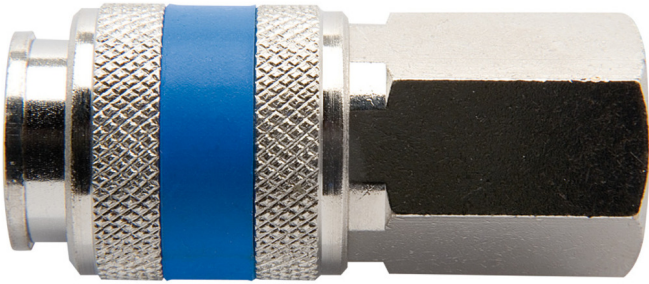

bağlantı elemanı, dişi parça

1506KN7

Profiles

Product features

- metal muhafaza
- iç diş

				
617795	R1/4"	20	54.5	113
617796	R3/8"	20	55	105

* Ürünlerin resimleri semboliktir. Bütün boyutlar mm ve ağırlık gram cinsindedir.