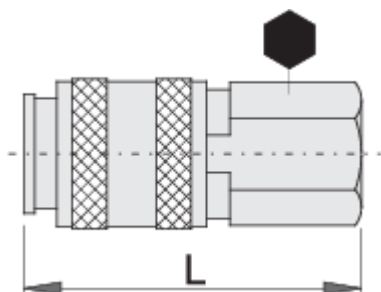

Spojnica ženska

1506KN7

Profili

Opis proizvoda

- metalno kućište
- unutrašnji navoj

				
617795	R1/4"	20	54.5	113
617796	R3/8"	20	55	105

* Fotografije proizvoda su simbolične. Sve dimenzije su u mm, a težina u gramima. Sve navedene dimenzije mogu odstupati u granicama tolerancija.