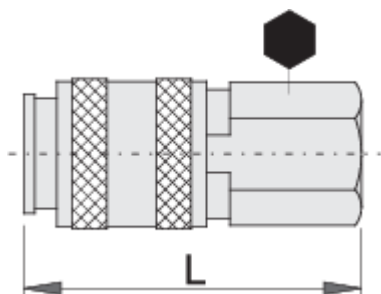

Spojnica ženska

1506KN7

Profili

Opis proizvoda

- metalno kućište
- unutrašnji navoj

Barcode	Thread	Hex Size	Length (L)	Weight
617795	R1/4"	20	54.5	113
617796	R3/8"	20	55	105

* Fotografije proizvoda su simbolične. Sve dimenzije su u mm, a težina u gramima. Sve navedene dimenzije mogu odstupati u granicama tolerancija.