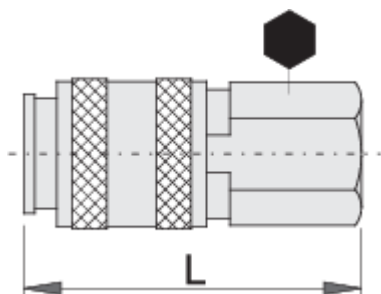

Spojka sklopke

1506KN7

Profili

Atributi izdelka

- kovinsko ohišje
- notranji navoj

				
617795	R1/4"	20	54.5	113
617796	R3/8"	20	55	105

* Slike proizvodov so simbolične. Vse dimenzije so v mm, teža v g. Vse navedene dimenzije lahko odstopajo v tolerančnih merah.