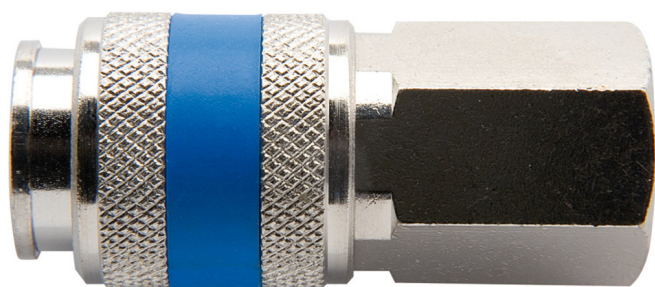

Spojka sklopke

1506KN7

Profili

Atributi izdelka

- kovinsko ohišje
- notranji navoj

				
617795	R1/4"	20	54.5	113
617796	R3/8"	20	55	105

* Slike proizvodov so simbolične. Vse dimenzije so v mm, teža v g. Vse navedene dimenzije lahko odstopajo v tolerančnih merah.