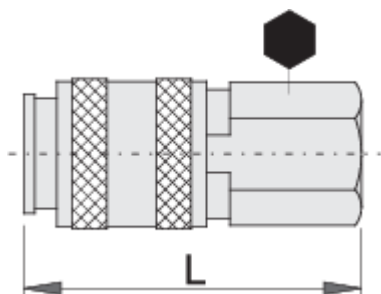

Spojka sklopke

1506KN7

Profili

Atributi izdelka

- kovinsko ohišje
- notranji navoj

				
617795	R1/4"	20	54.5	113
617796	R3/8"	20	55	105

* Slike proizvodov so simbolične. Vse dimenzije so v mm, masa v g. Vse navedene dimenzije lahko odstopajo v tolerančnih merah.