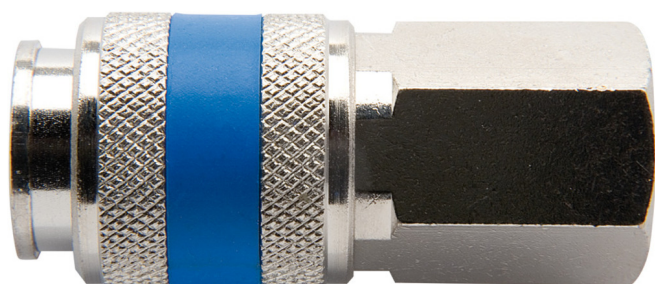

# Spojka sklopke

1506KN7

## Atributi izdelka

- kovinsko ohišje
- notranji navoj

				
617795	R1/4"	20	54.5	113
617796	R3/8"	20	55	105

\* Slike proizvodov so simbolične. Vse dimenzije so v mm, masa v g. Vse navedene dimenzije lahko odstopajo v tolerančnih merah.