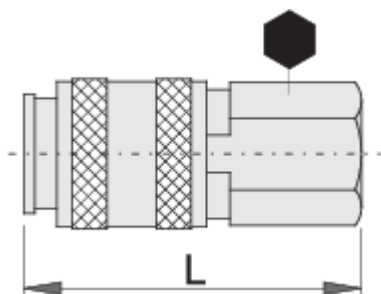

# Spojka sklopke

1506KN7

## Atributi izdelka

- kovinsko ohišje
- notranji navoj

				
617795	R1/4"	20	54.5	113
617796	R3/8"	20	55	105

\* Slike proizvodov so simbolične. Vse dimenzije so v mm, masa v g. Vse navedene dimenzije lahko odstopajo v tolerančnih merah.