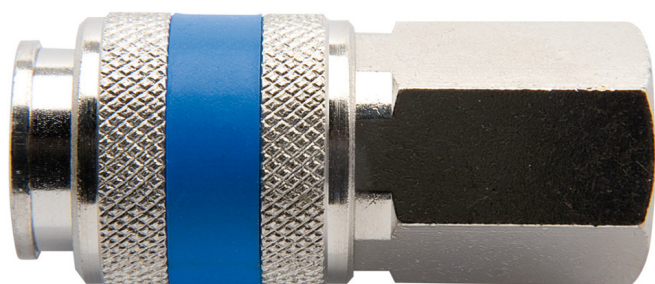

Spojka sklopke

1506KN7

Profili

Atributi izdelka

- kovinsko ohišje
- notranji navoj

				
617795	R1/4"	20	54.5	113
617796	R3/8"	20	55	105

* Slike proizvodov so simbolične. Vse dimenzije so v mm, masa v g. Vse navedene dimenzije lahko odstopajo v tolerančnih merah.