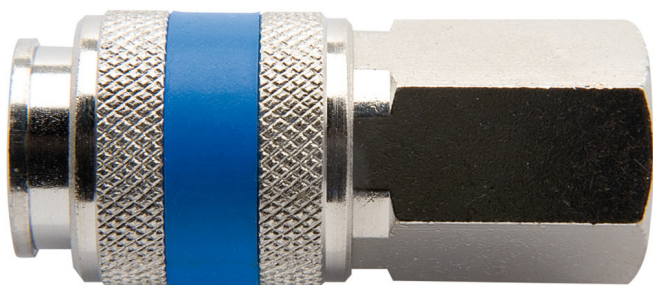

# Rýchlospojka

1506KN7

## Profiles

## Product features

- celokovová
- vonkajší závit

				
617795	R1/4"	20	54.5	113
617796	R3/8"	20	55	105

\* Obrázky sú symbolické. Všetky rozmery sú v mm, hmotnosť je v g. Všetky udané rozmery sa môžu líšiť v rámci tolerancie.