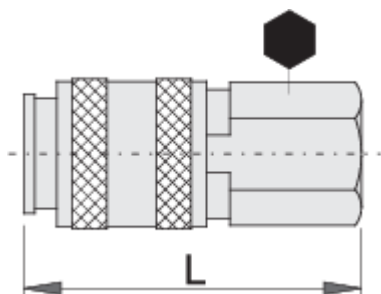

Rýchlospojka

1506KN7

Profiles

Product features

- celokovová
- vonkajší závit

				
617795	R1/4"	20	54.5	113
617796	R3/8"	20	55	105

* Obrázky sú symbolické. Všetky rozmery sú v mm, hmotnosť je v g. Všetky udané rozmery sa môžu líšiť v rámci tolerancie.