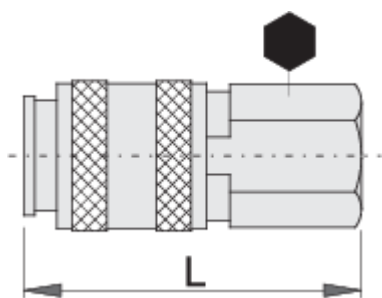

# Rýchlospojka

1506KN7

## Product features

- celokovová
- vonkajší závit

617795

R1/4"

20

54.5

113

617796