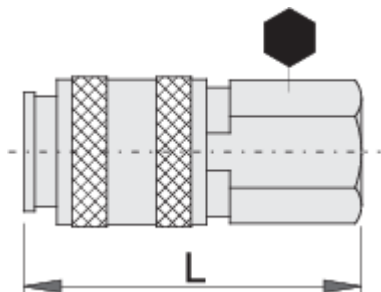

# Rýchlospojka

1506KN7

## Product features

- celokovová
- vonkajší závit

				
617795	R1/4"	20	54.5	113
617796	R3/8"	20	55	105

\* Obrázky sú symbolické. Všetky rozmery sú v mm, hmotnosť je v g. Všetky udané rozmery sa môžu líšiť v rámci tolerancie.