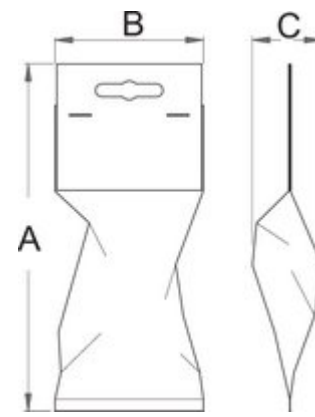

Retail packaging

Barcode	MA	MB	MC	Icon
617795	125	80	24	183
617796	125	80	24	175

Transport packaging

Barcode	Hand icon	TA	TB	TC	Icon
617795	1				
617796	1