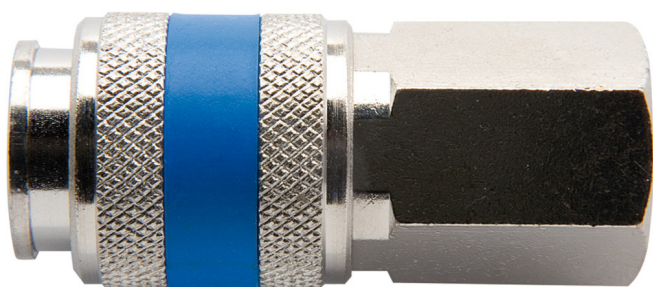

Rýchlospojka

1506KN7

Profiles

Product features

- celokovová
- vonkajší závit

				
617795	R1/4"	20	54.5	113
617796	R3/8"	20	55	105

* Obrázky sú symbolické. Všetky rozmery sú v mm, hmotnosť je v g. Všetky udané rozmery sa môžu líšiť v rámci tolerancie.