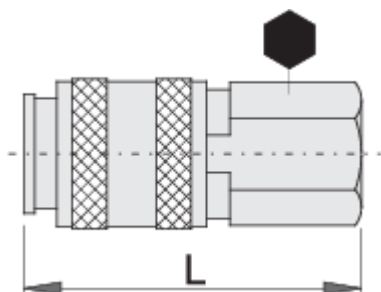

Rýchlospojka

1506KN7

Profiles

Product features

- celokovová
- vonkajší závit

				
617795	R1/4"	20	54.5	113
617796	R3/8"	20	55	105

* Obrázky sú symbolické. Všetky rozmery sú v mm, hmotnosť je v g. Všetky udané rozmery sa môžu líšiť v rámci tolerancie.