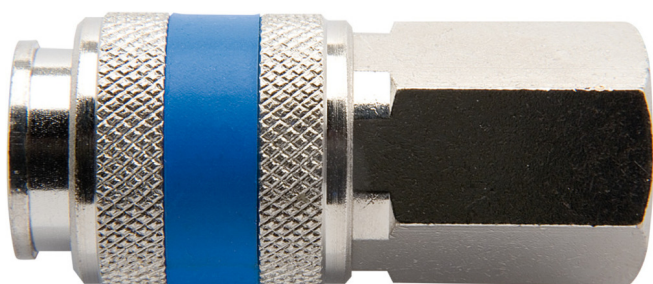

Rýchlospojka

1506KN7

Profiles

Product features

- celokovová
- vonkajší závit

				
617795	R1/4"	20	54.5	113
617796	R3/8"	20	55	105

* Obrázky sú symbolické. Všetky rozmery sú v mm, hmotnosť je v g. Všetky udané rozmery sa môžu líšiť v rámci tolerancie.