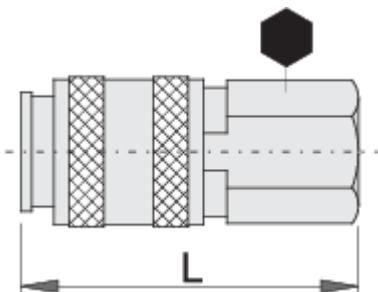

Cuplaj, partea mama

1506KN7

Profile

Caracteristicile produsului

- carcasa metalica
- filet interior

Barcode	Thread	Hex Size	Length (L)	Weight
617795	R1/4"	20	54.5	113
617796	R3/8"	20	55	105

* Imaginea produsului este simbolica. Toate dimensiunile sunt exprimate în mm, greutatea în grame.