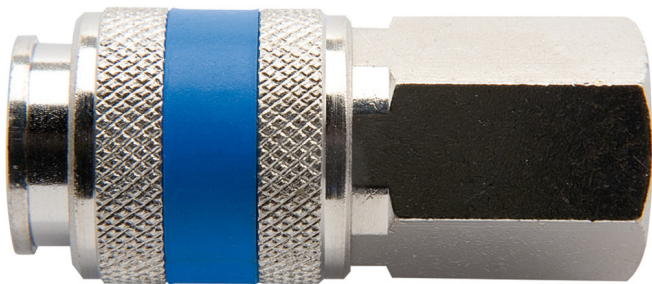

Cuplaj, partea mama

1506KN7

Profile

Caracteristicile produsului

- carcasa metalica
- filet interior

	 mm	 mm	 L	
617795	R1/4"	20	54.5	113
617796	R3/8"	20	55	105

* Imaginea produsului este simbolica. Toate dimensiunile sunt exprimate în mm, greutatea în grame.