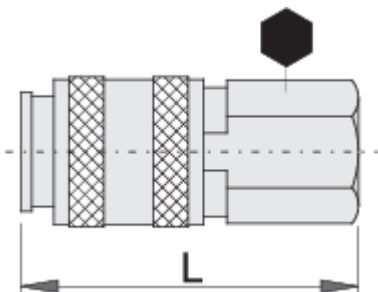

Cuplaj, partea mama

1506KN7

Profile

Caracteristicile produsului

- carcasa metalica
- filet interior

	 mm	 mm	 L	
617795	R1/4"	20	54.5	113
617796	R3/8"	20	55	105

* Imaginea produsului este simbolica. Toate dimensiunile sunt exprimate în mm, greutatea în grame.