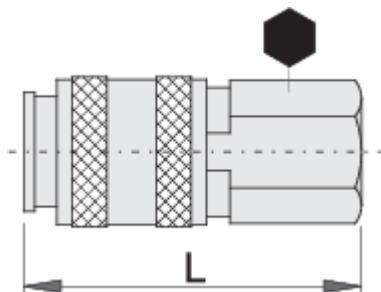

Cuplaj, partea mama

1506KN7

Profile

Caracteristicile produsului

- carcasa metalica
- filet interior

Barcode	Thread	Hex Size	Length (L)	Weight
617795	R1/4"	20	54.5	113
617796	R3/8"	20	55	105

* Imaginea produsului este simbolica. Toate dimensiunile sunt exprimate în mm, greutatea în grame.