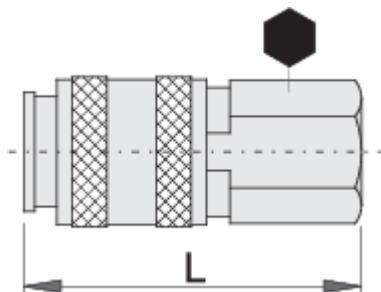

Złączka żeńska

1506KN7

Profile

Cechy produktu

- metalowa obudowa
- gwint wewnętrzny

	 mm	 mm	 L	
617795	R1/4"	20	54.5	113
617796	R3/8"	20	55	105

* Przedstawiony wygląd produktu jest orientacyjny. Wszystkie wymiary są w mm, podana waga w gramach