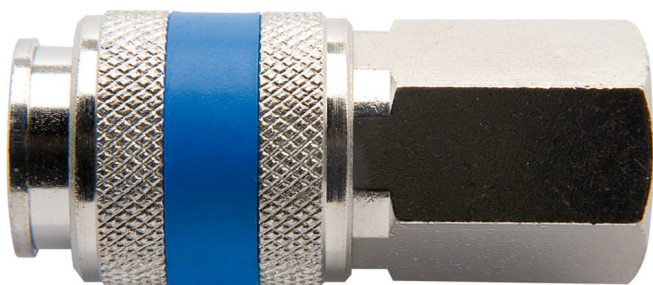

Złączka żeńska

1506KN7

Profile

Cechy produktu

- metalowa obudowa
- gwint wewnętrzny

	 mm	 mm	 L	
617795	R1/4"	20	54.5	113
617796	R3/8"	20	55	105

* Przedstawiony wygląd produktu jest orientacyjny. Wszystkie wymiary są w mm, podana waga w gramach