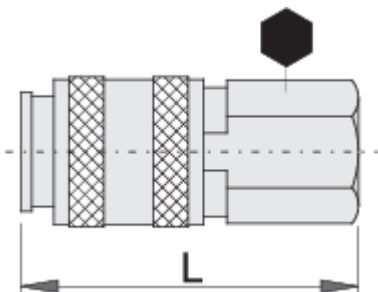

Koppeling, vrouw

1506KN7

Profielen

Product attributen

- metal housing
- inside thread

	 mm	 mm	 L	
617795	R1/4"	20	54.5	113
617796	R3/8"	20	55	105

* Afbeeldingen van producten zijn symbolisch. Alle afmetingen zijn in mm en gewicht in gram. Alle vermelde afmetingen kunnen variëren in tolerantie.