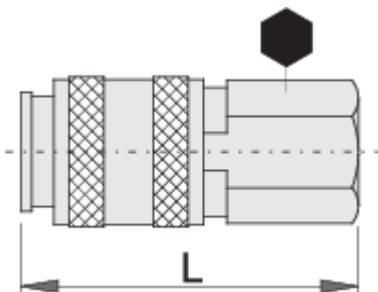

Koppeling, vrouw

1506KN7

Profielen

Product attributen

- metal housing
- inside thread

Barcode	Thread	Hex Size	Length (L)	Weight
617795	R1/4"	20	54.5	113
617796	R3/8"	20	55	105

* Afbeeldingen van producten zijn symbolisch. Alle afmetingen zijn in mm en gewicht in gram. Alle vermelde afmetingen kunnen variëren in tolerantie.