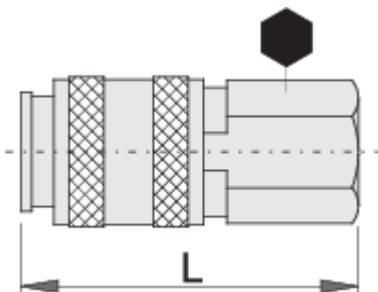

# Koppeling, vrouw

1506KN7

## Product attributen

- metal housing
- inside thread

Barcode	Thread	Hex Size	Length (L)	Weight
617795	R1/4"	20	54.5	113
617796	R3/8"	20	55	105

\* Afbeeldingen van producten zijn symbolisch. Alle afmetingen zijn in mm en gewicht in gram. Alle vermelde afmetingen kunnen variëren in tolerantie.