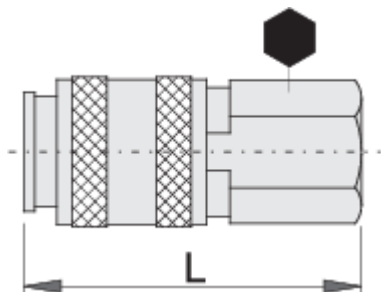

617795	R1/4"	20	54.5	113
617796	R3/8"	20	55	105

* Сликите на производите се симболични. Сите димензии се во мм, тежината е во грамови. Сите наведени димензии може да се разликуваат во ниво на толеранција