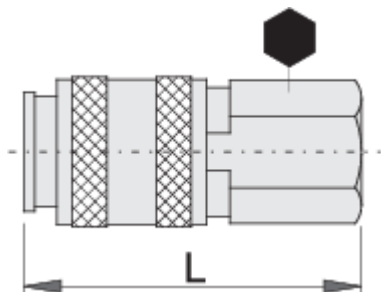

# Спојка, женски дел

1506KN7

## Product features

- метално куќиште
- внатрешен навој

				
617795	R1/4"	20	54.5	113
617796	R3/8"	20	55	105

\* Сликите на производите се симболични. Сите димензии се во мм, тежината е во грамови. Сите наведени димензии може да се разликуваат во ниво на толеранција