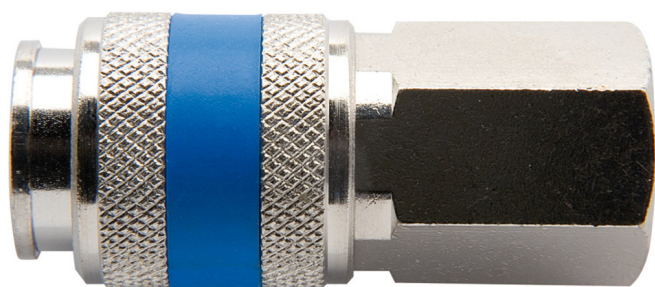

Спојка, женски дел

1506KN7

Profiles

Product features

- метално куќиште
- внатрешен навој

				
617795	R1/4"	20	54.5	113
617796	R3/8"	20	55	105

* Сликите на производите се симболични. Сите димензии се во мм, тежината е во грамови. Сите наведени димензии може да се разликуваат во ниво на толеранција