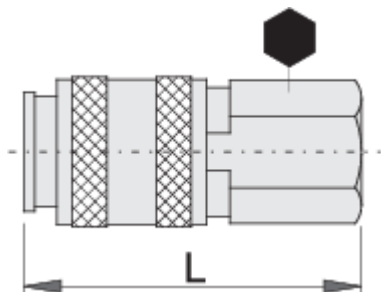

Gyorscsatlakozó hüvely

1506KN7

Profilok

Termékjellemzők

- fémház
- belső menet

	 mm	 mm	 L	
617795	R1/4"	20	54.5	113
617796	R3/8"	20	55	105

* A termékképek illusztrációk. Minden feltüntetett méret milliméterben, a tömegek grammokban. Az összes feltüntetett méret eltérhet a toleranciának megfelelően.