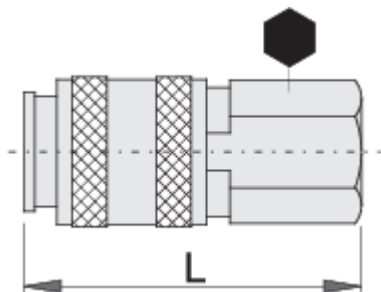

Gyorscsatlakozó hüvely

1506KN7

Profilok

Termékjellemzők

- fémház
- belső menet

	 mm	 mm	 L	
617795	R1/4"	20	54.5	113
617796	R3/8"	20	55	105

* A termékeképek illusztrációk. Minden feltüntetett méret milliméterben, a tömegek grammban. Az összes feltüntetett méret eltérhet a toleranciának megfelelően.