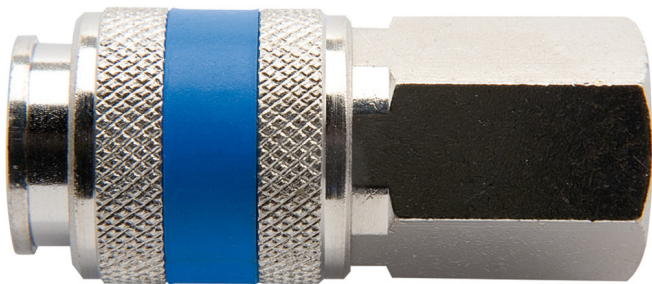

Spojnica ženska

1506KN7

Profili

Atributi proizvoda

- Metalno kućište
- Unutrašnji navoj

	 mm	 mm	 L	
617795	R1/4"	20	54.5	113
617796	R3/8"	20	55	105

* Slike proizvoda su simbolične. Sve dimenzije su u mm, masa je u g.