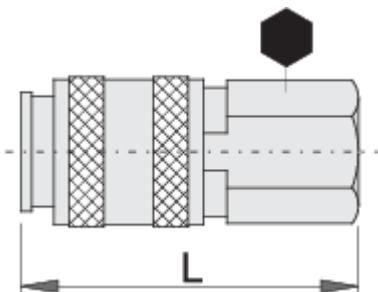

# Spojnica ženska

1506KN7

## Atributi proizvoda

- Metalno kućište
- Unutrašnji navoj

	 mm	 mm	 L	
617795	R1/4"	20	54.5	113
617796	R3/8"	20	55	105

\* Slike proizvoda su simbolične. Sve dimenzije su u mm, masa je u g.