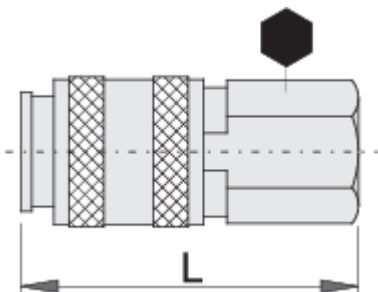

Spojnica ženska

1506KN7

Profili

Atributi proizvoda

- Metalno kućište
- Unutrašnji navoj

	 mm	 mm	 L	
617795	R1/4"	20	54.5	113
617796	R3/8"	20	55	105

* Slike proizvoda su simbolične. Sve dimenzije su u mm, masa je u g.