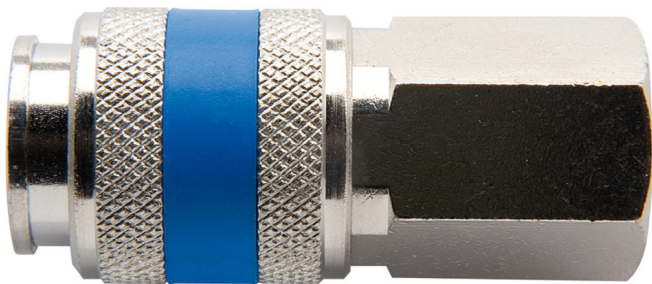

# Spojnica ženska

1506KN7

## Profili

## Atributi proizvoda

- Metalno kućište
- Unutrašnji navoj

	 mm	 mm	 L	
617795	R1/4"	20	54.5	113
617796	R3/8"	20	55	105

\* Slike proizvoda su simbolične. Sve dimenzije su u mm, masa je u g.