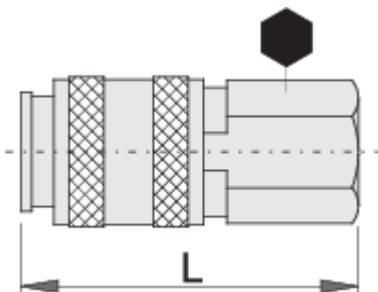

# Σύνδεσμος, θηλυκό μέρος

1506KN7

## Χαρακτηριστικά προϊόντος

- μεταλλικό κέλυφος
- εσωτερικό σπείρωμα

Barcode	Thread	Hex Size	Length (L)	Weight
617795	R1/4"	20	54.5	113
617796	R3/8"	20	55	105

\* Οι εικόνες των προϊόντων είναι συμβολικές. Όλες οι διαστάσεις είναι σε mm, το βάρος είναι σε γραμμάρια. Όλες οι αναφερόμενες διαστάσεις μπορεί να διαφέρουν σε ανοχές.