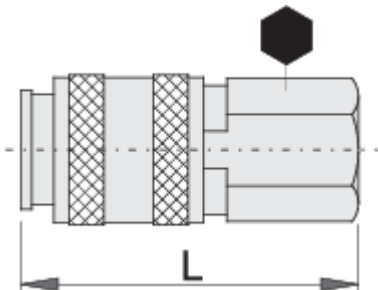

Σύνδεσμος, θηλυκό μέρος

1506KN7

Προφίλ

Χαρακτηριστικά προϊόντος

- μεταλλικό κέλυφος
- εσωτερικό σπείρωμα

Barcode	Thread	mm	L	mm
617795	R1/4"	20	54.5	113
617796	R3/8"	20	55	105

* Οι εικόνες των προϊόντων είναι συμβολικές. Όλες οι διαστάσεις είναι σε mm, το βάρος είναι σε γραμμάρια. Όλες οι αναφερόμενες διαστάσεις μπορεί να διαφέρουν σε ανοχές.