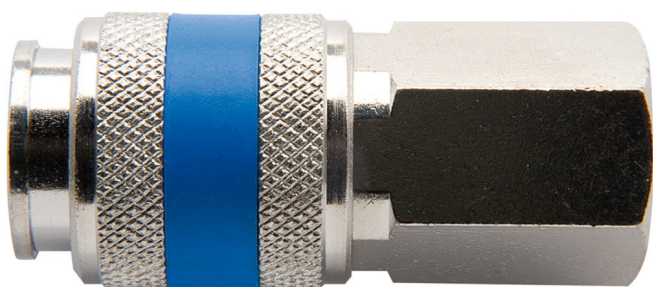

Raccord rapide taraudé

1506KN7

Profils

Description produit

- Enveloppe métallique
- Filetage femelle

				
617795	R1/4"	20	54.5	113
617796	R3/8"	20	55	105

* Les images des produits ne sont pas contractuelles. Toutes les dimensions sont en mm, les poids en grammes.