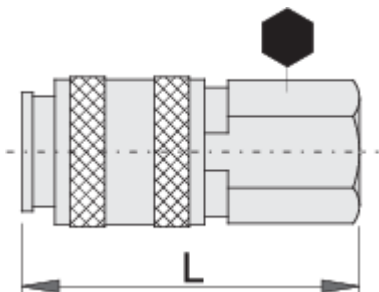

Raccord rapide taraudé

1506KN7

Profils

Description produit

- Enveloppe métallique
- Filetage femelle

				
617795	R1/4"	20	54.5	113
617796	R3/8"	20	55	105

* Les images des produits ne sont pas contractuelles. Toutes les dimensions sont en mm, les poids en grammes.