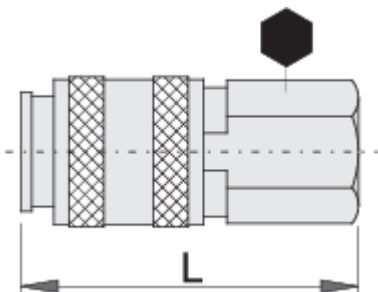

# Raccord rapide taraudé

1506KN7

## Description produit

- Enveloppe métallique
- Filetage femelle

				
617795	R1/4"	20	54.5	113
617796	R3/8"	20	55	105

\* Les images des produits ne sont pas contractuelles. Toutes les dimensions sont en mm, les poids en grammes.