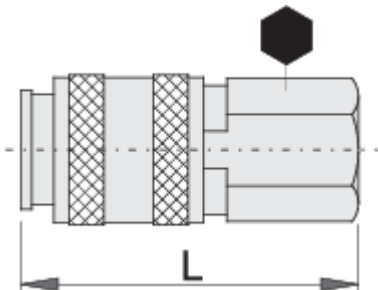

Raccord rapide taraudé

1506KN7

Profils

Description produit

- Enveloppe métallique
- Filetage femelle

				
617795	R1/4"	20	54.5	113
617796	R3/8"	20	55	105

* Les images des produits ne sont pas contractuelles. Toutes les dimensions sont en mm, les poids en grammes.