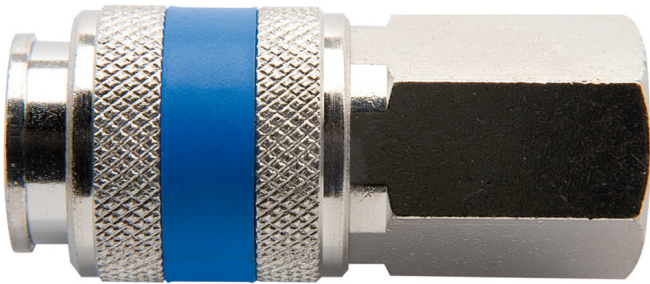

Raccord rapide taraudé

1506KN7

Profils

Description produit

- Enveloppe métallique
- Filetage femelle

				
617795	R1/4"	20	54.5	113
617796	R3/8"	20	55	105

* Les images des produits ne sont pas contractuelles. Toutes les dimensions sont en mm, les poids en grammes.