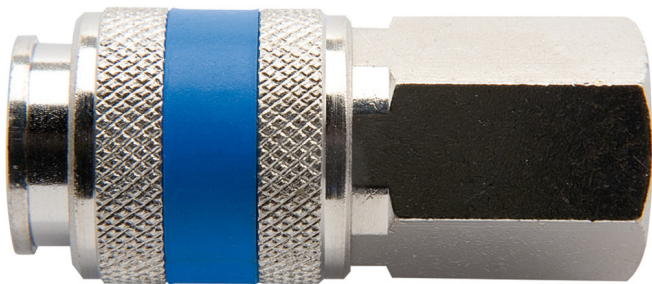

# Raccord rapide taraudé

1506KN7

## Profils

## Description produit

- Enveloppe métallique
- Filetage femelle

				
617795	R1/4"	20	54.5	113
617796	R3/8"	20	55	105

\* Les images des produits ne sont pas contractuelles. Toutes les dimensions sont en mm, les poids en grammes.