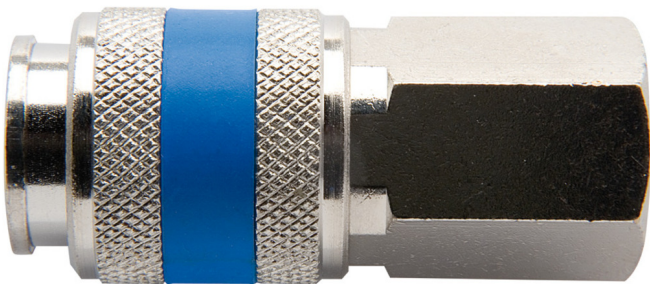

Raccord rapide taraudé

1506KN7

Profils

Description produit

- Enveloppe métallique
- Filetage femelle

				
617795	R1/4"	20	54.5	113
617796	R3/8"	20	55	105

* Les images des produits ne sont pas contractuelles. Toutes les dimensions sont en mm, les poids en grammes.