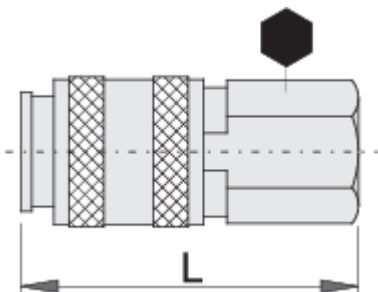

Raccord rapide taraudé

1506KN7

Profils

Description produit

- Enveloppe métallique
- Filetage femelle

				
617795	R1/4"	20	54.5	113
617796	R3/8"	20	55	105

* Les images des produits ne sont pas contractuelles. Toutes les dimensions sont en mm, les poids en grammes.