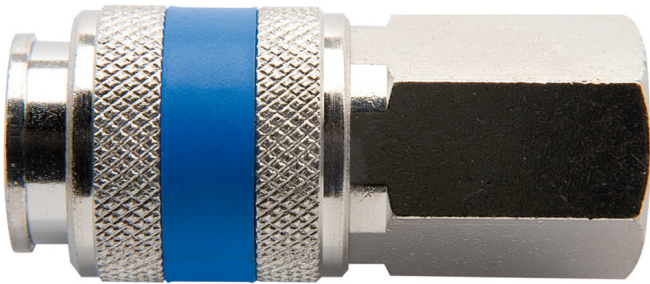

# Raccord rapide taraudé

1506KN7

## Profils

## Description produit

- Enveloppe métallique
- Filetage femelle

				
617795	R1/4"	20	54.5	113
617796	R3/8"	20	55	105

\* Les images des produits ne sont pas contractuelles. Toutes les dimensions sont en mm, les poids en grammes.