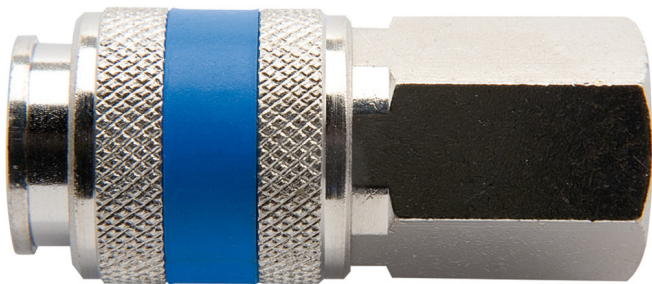

Raccord rapide taraudé

1506KN7

Profils

Description produit

- Enveloppe métallique
- Filetage femelle

				
617795	R1/4"	20	54.5	113
617796	R3/8"	20	55	105

* Les images des produits ne sont pas contractuelles. Toutes les dimensions sont en mm, les poids en grammes.