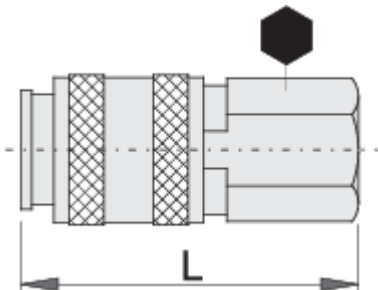

# Raccord rapide taraudé

1506KN7

## Description produit

- Enveloppe métallique
- Filetage femelle

				
617795	R1/4"	20	54.5	113
617796	R3/8"	20	55	105

\* Les images des produits ne sont pas contractuelles. Toutes les dimensions sont en mm, les poids en grammes.