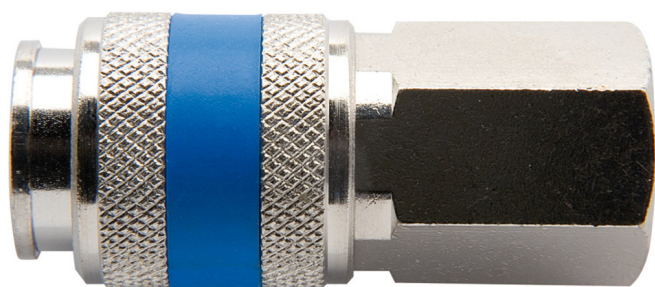

# Spojka

1506KN7

## Profily

## Vlastnosti produktu

- kovová objímka
- vnitřní závit

	 mm	 mm	 L	
617795	R1/4"	20	54.5	113
617796	R3/8"	20	55	105

\* Obrázky produktů jsou symbolické. Všechny rozměry jsou v mm a hmotnost v gramech. Všechny uvedené rozměry se mohou lišit v toleranci.