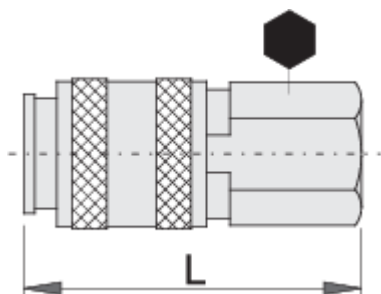

## Vlastnosti produktu

- kovová objímka
- vnitřní závit

	 mm	 mm	 L	
617795	R1/4"	20	54.5	113
617796	R3/8"	20	55	105

\* Obrázky produktů jsou symbolické. Všechny rozměry jsou v mm a hmotnost v gramech. Všechny uvedené rozměry se mohou lišit v toleranci.