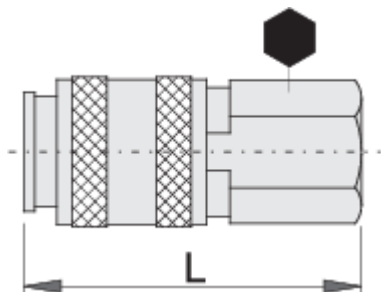

# Spojka

1506KN7

## Vlastnosti produktu

- kovová objímka
- vnitřní závit

	 mm	 mm	 L	
617795	R1/4"	20	54.5	113
617796	R3/8"	20	55	105

\* Obrázky produktů jsou symbolické. Všechny rozměry jsou v mm a hmotnost v gramech. Všechny uvedené rozměry se mohou lišit v toleranci.