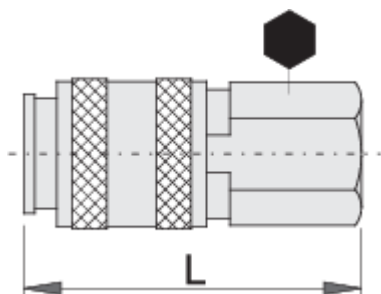

Spojnica ženska

1506KN7

Profili

Atributi proizvoda

- metalno kućište
- unutrašnji navoj

				
617795	R1/4"	20	54.5	113
617796	R3/8"	20	55	105

* Slike proizvoda su simbolične. Sve dimenzije su u mm, masa je u g.