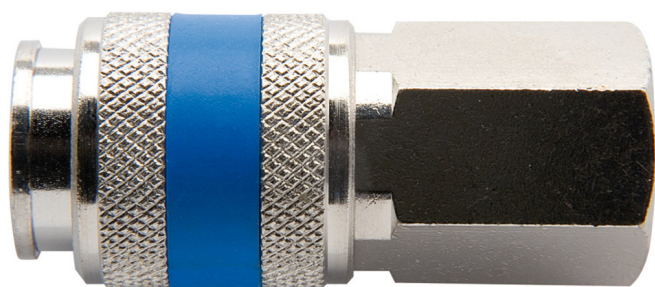

Spojnica ženska

1506KN7

Profili

Atributi proizvoda

- metalno kućište
- unutrašnji navoj

				
617795	R1/4"	20	54.5	113
617796	R3/8"	20	55	105

* Slike proizvoda su simbolične. Sve dimenzije su u mm, masa je u g.