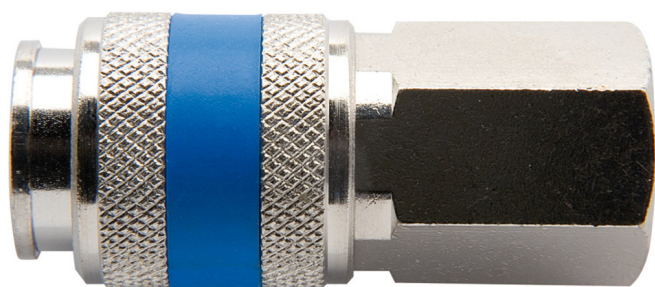

Spojnica ženska

1506KN7

Profili

Atributi proizvoda

- metalno kućište
- unutrašnji navoj

	 mm	 mm	 L	
617795	R1/4"	20	54.5	113
617796	R3/8"	20	55	105

* Slike proizvoda su simbolične. Sve dimenzije su u mm, masa je u g.