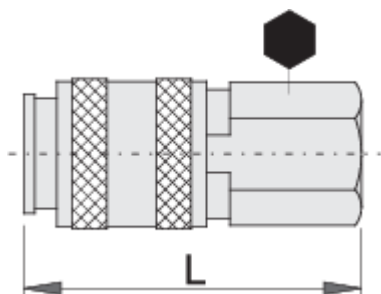

Spojnica ženska

1506KN7

Profili

Atributi proizvoda

- metalno kućište
- unutrašnji navoj

	 mm	 mm	 L	
617795	R1/4"	20	54.5	113
617796	R3/8"	20	55	105

* Slike proizvoda su simbolične. Sve dimenzije su u mm, masa je u g.