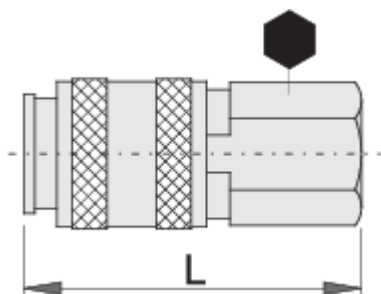

Съединител, женски

1506KN7

Профили

Параметри на продукта

- метален кожух
- вътрешна резба

|  |  mm |  mm |  L |  |
|--|--|--|---|---|
| 617795 | R1/4" | 20 | 54.5 | 113 |
| 617796 | R3/8" | 20 | 55 | 105 |

* Снимките на продуктите са символични. Всички размери са в мм., теглото е в грамове .