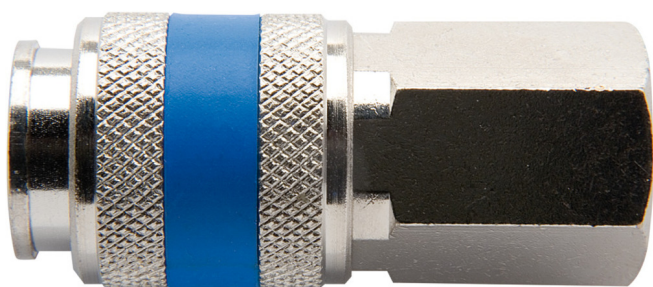

Съединител, женски

1506KN7

Профили

Параметри на продукта

- метален кожух
- вътрешна резба

	 mm	 mm	 L	
617795	R1/4"	20	54.5	113
617796	R3/8"	20	55	105

* Снимките на продуктите са символични. Всички размери са в мм., теглото е в грамове .