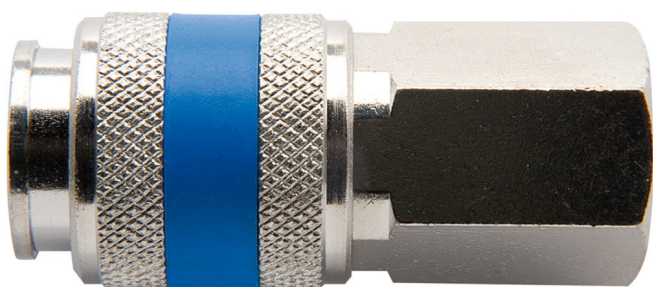

Съединител, женски

1506KN7

Профили

Параметри на продукта

- метален кожух
- вътрешна резба

|  |  mm |  mm |  L |  |
|--|--|--|---|---|
| 617795 | R1/4" | 20 | 54.5 | 113 |
| 617796 | R3/8" | 20 | 55 | 105 |

* Снимките на продуктите са символични. Всички размери са в мм., теглото е в грамове .