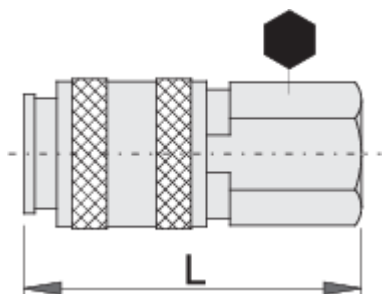

Съединител, женски

1506KN7

Профили

Параметри на продукта

- метален кожух
- вътрешна резба

	 mm	 mm	 L	
617795	R1/4"	20	54.5	113
617796	R3/8"	20	55	105

* Снимките на продуктите са символични. Всички размери са в мм., теглото е в грамове .