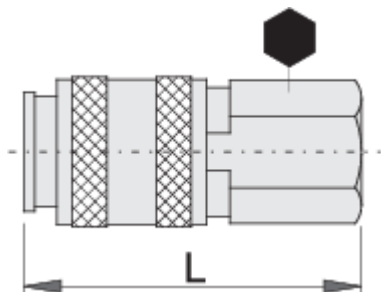

# Съединител, женски

1506KN7

## Параметри на продукта

- метален кожух
- вътрешна резба

	 mm	 mm	 L	
617795	R1/4"	20	54.5	113
617796	R3/8"	20	55	105

\* Снимките на продуктите са символични. Всички размери са в мм., теглото е в грамове .