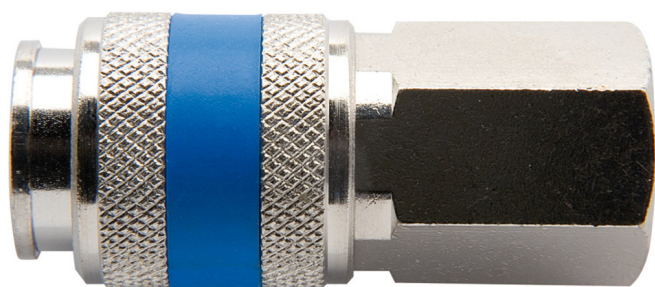

# Съединител, женски

1506KN7

## Параметри на продукта

- метален кожух
- вътрешна резба

	 mm	 mm	 L	
617795	R1/4"	20	54.5	113
617796	R3/8"	20	55	105

\* Снимките на продуктите са символични. Всички размери са в мм., теглото е в грамове .