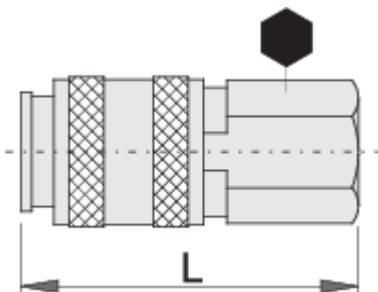

# Coupling, female part

1506KN7

## Product attributen

- metal housing
- inside thread

Barcode	Thread	Hex Size	Length (L)	Weight
617795	R1/4"	20	54.5	113
617796	R3/8"	20	55	105

\* Afbeeldingen van producten zijn symbolisch. Alle afmetingen zijn in mm, en het gewicht in grammen. Alle vermelde afmetingen kunnen variëren in tolerantie.