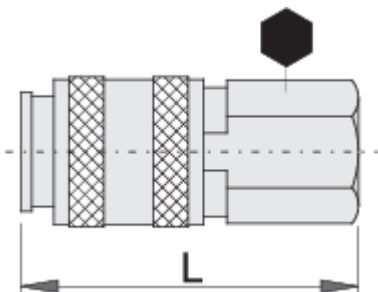

Coupling, female part

1506KN7

Profielen

Product attributen

- metal housing
- inside thread

Barcode	Thread	Hex Size	Length (L)	Weight
617795	R1/4"	20	54.5	113
617796	R3/8"	20	55	105

* Afbeeldingen van producten zijn symbolisch. Alle afmetingen zijn in mm, en het gewicht in grammen. Alle vermelde afmetingen kunnen variëren in tolerantie.