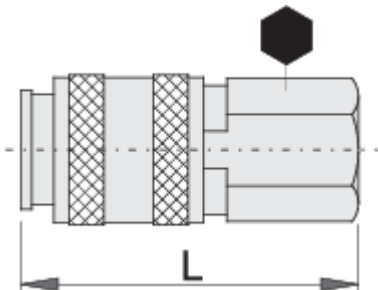

Lidhëse femore

1506KN7

Profiles

Product features

- strehim metalike
- brenda fije

	 mm	 mm	 L	
617795	R1/4"	20	54.5	113
617796	R3/8"	20	55	105

* Imazhet e produkteve janë simbolike. Të gjitha dimensionet janë në mm, pesha në gram. Të gjitha dimensionet e listuara mund të ndryshojnë në tolerancë.