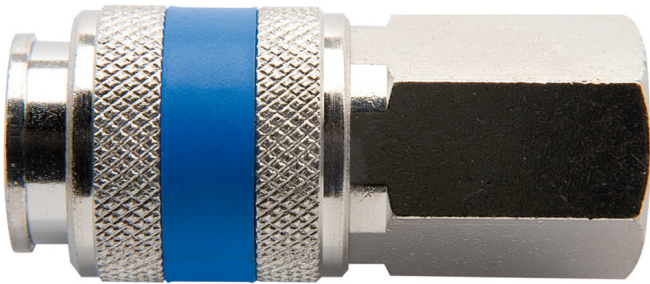

Lidhëse femore

1506KN7

Profiles

Product features

- strehim metalike
- brenda fije

	 mm	 mm	 L	
617795	R1/4"	20	54.5	113
617796	R3/8"	20	55	105

* Imazhet e produkteve janë simbolike. Të gjitha dimensionet janë në mm, pesha në gram. Të gjitha dimensionet e listuara mund të ndryshojnë në tolerancë.