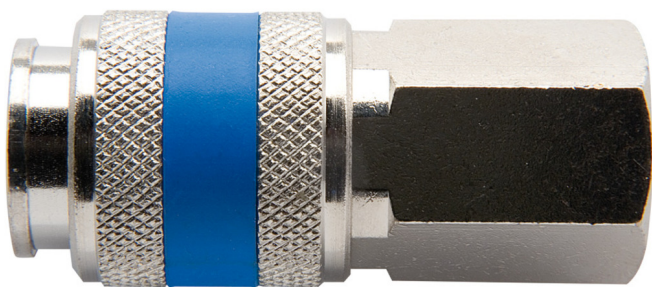

# Lidhëse femore

1506KN7

## Profiles

## Product features

- strehim metalike
- brenda fije

	 mm	 mm	 L	
617795	R1/4"	20	54.5	113
617796	R3/8"	20	55	105

\* Imazhet e produkteve janë simbolike. Të gjitha dimensionet janë në mm, pesha në gram. Të gjitha dimensionet e listuara mund të ndryshojnë në tolerancë.