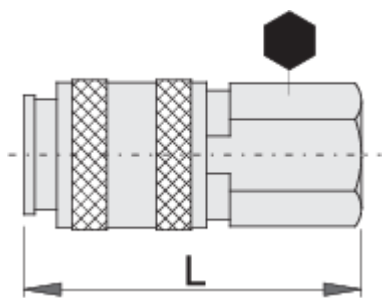

# Bashkues, pjesë femër

1506KN7

## Product features

- strehim metalike
- brenda fije

617795

R1/4"

20

54.5

113

617796