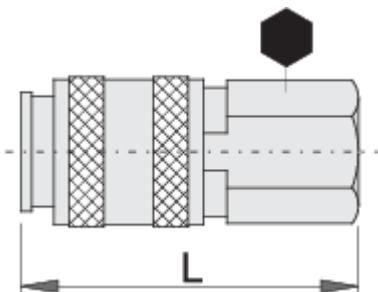

# Lidhëse femore

1506KN7

## Product features

- strehim metalike
- brenda fije

	 mm	 mm	 L	
617795	R1/4"	20	54.5	113
617796	R3/8"	20	55	105

\* Imazhet e produkteve janë simbolike. Të gjitha dimensionet janë në mm, pesha në gram. Të gjitha dimensionet e listuara mund të ndryshojnë në tolerancë.