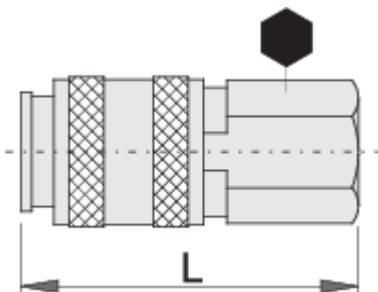

Lidhëse femore

1506KN7

Profiles

Product features

- strehim metalike
- brenda fije

	 mm	 mm	L	
617795	R1/4"	20	54.5	113
617796	R3/8"	20	55	105

* Imazhet e produkteve janë simbolike. Të gjitha dimensionet janë në mm, pesha në gram. Të gjitha dimensionet e listuara mund të ndryshojnë në tolerancë.