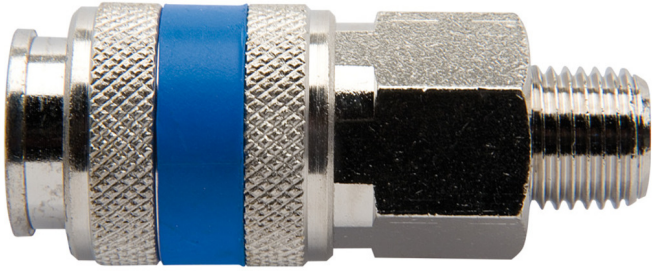

bağlantı elemanı, dişli parça

1506KZ7

Profiles

Product features

- metal muhafaza
- dış diş

	 mm	 mm	 L	
617793	R1/4"	20	58	98
617794	R3/8"	20	54	101

* Ürünlerin resimleri semboliktir. Bütün boyutlar mm ve ağırlık gram cinsindedir.