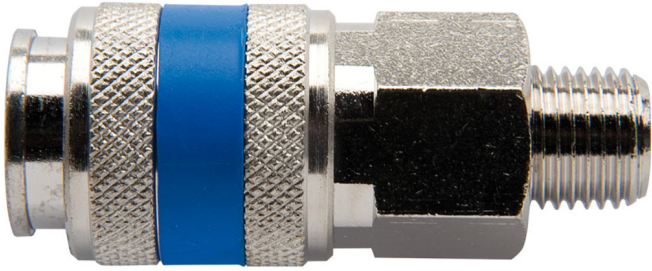

bağlantı elemanı, dişli parça

1506KZ7

Profiles

Product features

- metal muhafaza
- dış diş

	 mm			
617793	R1/4"	20	58	98
617794	R3/8"	20	54	101

* Ürünlerin resimleri semboliktir. Bütün boyutlar mm ve ağırlık gram cinsindedir.