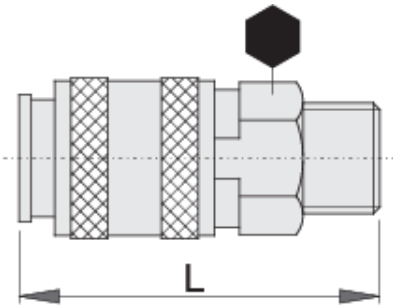

bağlantı elemanı, dişli parça

1506KZ7

Profiles

Product features

- metal muhafaza
- dış diş

	 mm	 mm	 L	
617793	R1/4"	20	58	98
617794	R3/8"	20	54	101

* Ürünlerin resimleri semboliktir. Bütün boyutlar mm ve ağırlık gram cinsindedir.