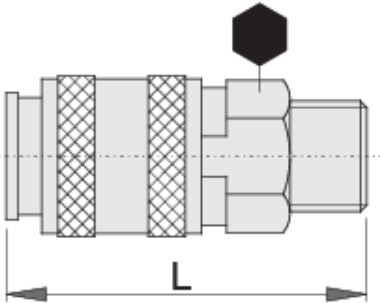

bağlantı elemanı, dişli parça

1506KZ7

Profiles

Product features

- metal muhafaza
- dış diş

	 mm			
617793	R1/4"	20	58	98
617794	R3/8"	20	54	101

* Ürünlerin resimleri semboliktir. Bütün boyutlar mm ve ağırlık gram cinsindedir.