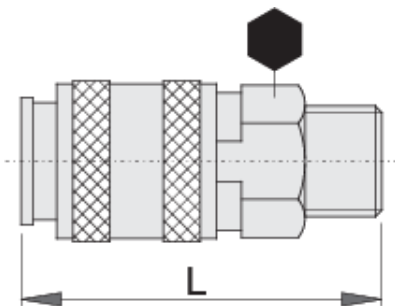

Spojnica ženska

1506KZ7

Profili

Opis proizvoda

- metalno kućište
- spoljni navoj

	 mm			
617793	R1/4"	20	58	98
617794	R3/8"	20	54	101

* Fotografije proizvoda su simbolične. Sve dimenzije su u mm, a težina u gramima. Sve navedene dimenzije mogu odstupati u granicama tolerancija.