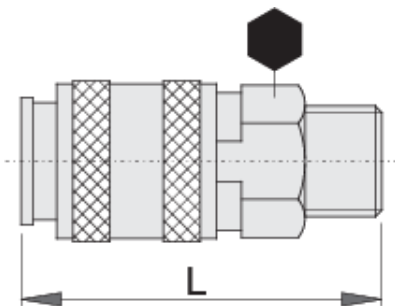

## Opis proizvoda

- metalno kućište
- spoljni navoj

	 mm			
617793	R1/4"	20	58	98
617794	R3/8"	20	54	101

\* Fotografije proizvoda su simbolične. Sve dimenzije su u mm, a težina u gramima. Sve navedene dimenzije mogu odstupati u granicama tolerancija.