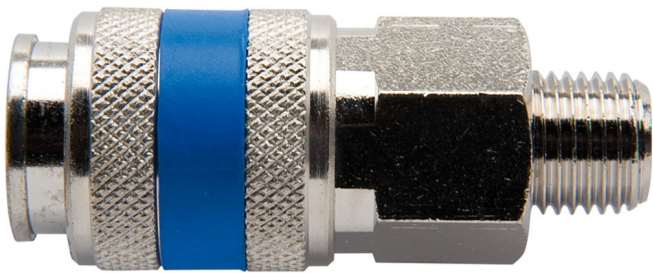

# Spojnica ženska

1506KZ7

## Profili

## Opis proizvoda

- metalno kućište
- spoljni navoj

	 mm			
617793	R1/4"	20	58	98
617794	R3/8"	20	54	101

\* Fotografije proizvoda su simbolične. Sve dimenzije su u mm, a težina u gramima. Sve navedene dimenzije mogu odstupati u granicama tolerancija.