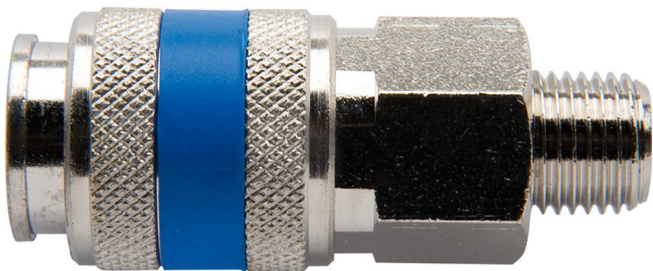

Spojnica ženska

1506KZ7

Profili

Opis proizvoda

- metalno kućište
- spoljni navoj

	 mm			
617793	R1/4"	20	58	98
617794	R3/8"	20	54	101

* Fotografije proizvoda su simbolične. Sve dimenzije su u mm, a težina u gramima. Sve navedene dimenzije mogu odstupati u granicama tolerancija.