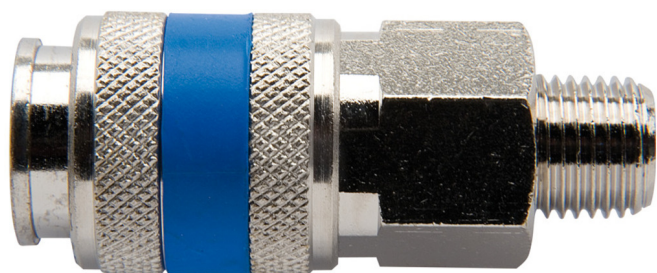

Spojka sklopke

1506KZ7

Profili

Atributi izdelka

- kovinsko ohišje
- zunanji navoj

	 mm			
617793	R1/4"	20	58	98
617794	R3/8"	20	54	101

* Slike proizvodov so simbolične. Vse dimenzije so v mm, masa v g. Vse navedene dimenzije lahko odstopajo v tolerančnih merah.