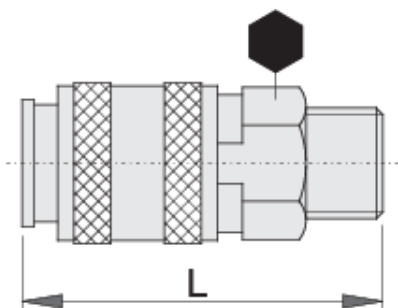

Spojka sklopke

1506KZ7

Profili

Atributi izdelka

- kovinsko ohišje
- zunanji navoj

	 mm			
617793	R1/4"	20	58	98
617794	R3/8"	20	54	101

* Slike proizvodov so simbolične. Vse dimenzije so v mm, masa v g. Vse navedene dimenzije lahko odstopajo v tolerančnih merah.