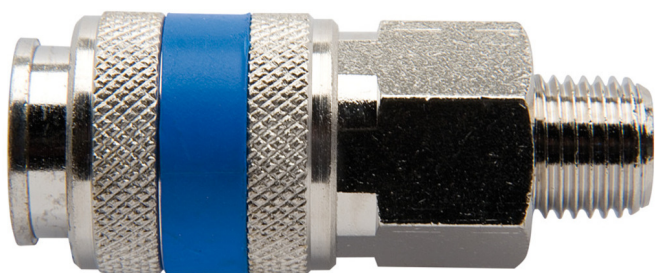

Spojka sklopke

1506KZ7

Profili

Atributi izdelka

- kovinsko ohišje
- zunanji navoj

	 mm			
617793	R1/4"	20	58	98
617794	R3/8"	20	54	101

* Slike proizvodov so simbolične. Vse dimenzije so v mm, teža v g. Vse navedene dimenzije lahko odstopajo v tolerančnih merah.