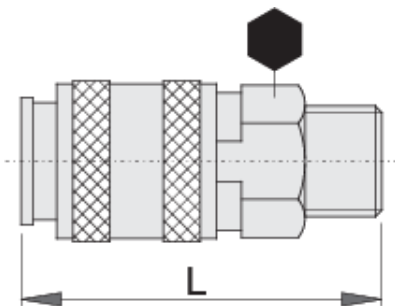

Spojka sklopke

1506KZ7

Profili

Atributi izdelka

- kovinsko ohišje
- zunanji navoj

	 mm			
617793	R1/4"	20	58	98
617794	R3/8"	20	54	101

* Slike proizvodov so simbolične. Vse dimenzije so v mm, masa v g. Vse navedene dimenzije lahko odstopajo v tolerančnih merah.