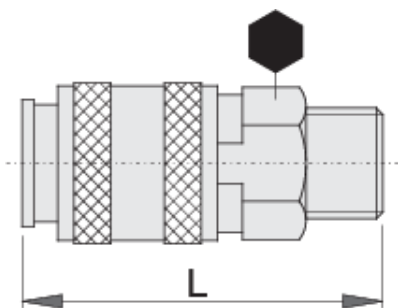

Spojka sklopke

1506KZ7

Profili

Atributi izdelka

- kovinsko ohišje
- zunanji navoj

	 mm			
617793	R1/4"	20	58	98
617794	R3/8"	20	54	101

* Slike proizvodov so simbolične. Vse dimenzije so v mm, teža v g. Vse navedene dimenzije lahko odstopajo v tolerančnih merah.