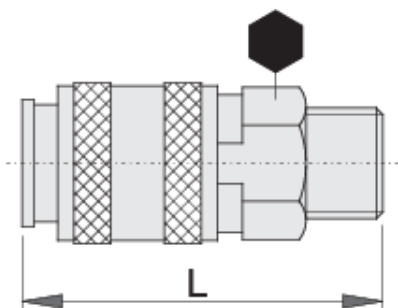

Rýchlospojka

1506KZ7

Profiles

Product features

- celokovová
- vonkajší závit

	 mm	 mm	 L	
617793	R1/4"	20	58	98
617794	R3/8"	20	54	101

* Obrázky sú symbolické. Všetky rozmery sú v mm, hmotnosť je v g. Všetky udané rozmery sa môžu líšiť v rámci tolerancie.