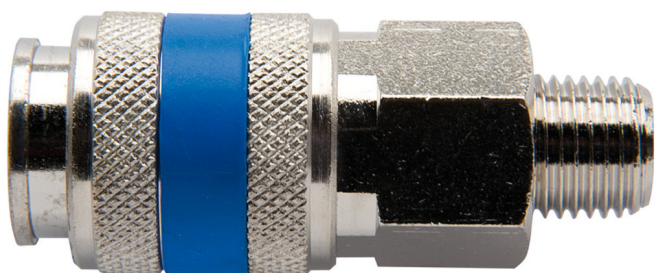

Rýchlospojka

1506KZ7

Profiles

Product features

- celokovová
- vonkajší závit

	 mm	 mm	 L	
617793	R1/4"	20	58	98
617794	R3/8"	20	54	101

* Obrázky sú symbolické. Všetky rozmery sú v mm, hmotnosť je v g. Všetky udané rozmery sa môžu líšiť v rámci tolerancie.