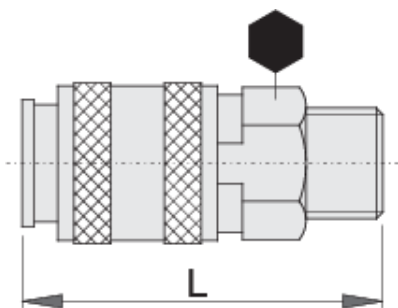

Rýchlospojka

1506KZ7

Profiles

Product features

- celokovová
- vonkajší závit

	 mm			
617793	R1/4"	20	58	98
617794	R3/8"	20	54	101

* Obrázky sú symbolické. Všetky rozmery sú v mm, hmotnosť je v g. Všetky udané rozmery sa môžu líšiť v rámci tolerancie.