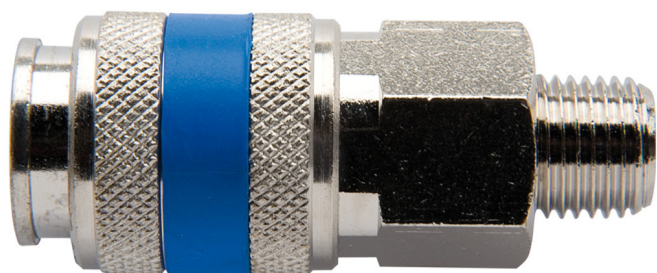

Rýchlospojka

1506KZ7

Profiles

Product features

- celokovová
- vonkajší závit

	 mm			
617793	R1/4"	20	58	98
617794	R3/8"	20	54	101

* Obrázky sú symbolické. Všetky rozmery sú v mm, hmotnosť je v g. Všetky udané rozmery sa môžu líšiť v rámci tolerancie.