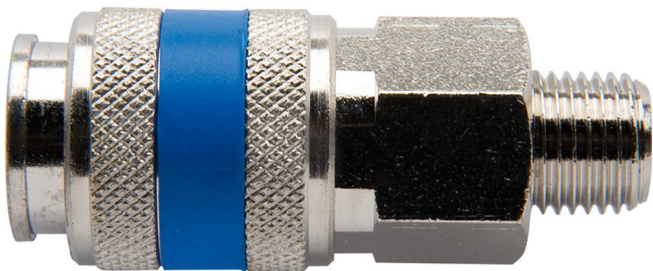

Муфта соединительная, с внешней резьбой

1506KZ7

Профили

Описание товара

- металлический корпус
- внешняя резьба

	 mm	 mm	 L	
617793	R1/4"	20	58	98
617794	R3/8"	20	54	101

* Изображения продуктов носят демонстрационный характер. Все размеры указаны в миллиметрах, вес в граммах.