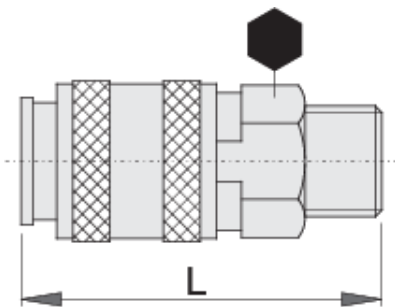

Муфта соединительная, с внешней резьбой

1506KZ7

Профили

Описание товара

- металлический корпус
- внешняя резьба

	 mm	 mm	 L	
617793	R1/4"	20	58	98
617794	R3/8"	20	54	101

* Изображения продуктов носят демонстрационный характер. Все размеры указаны в миллиметрах, вес в граммах.