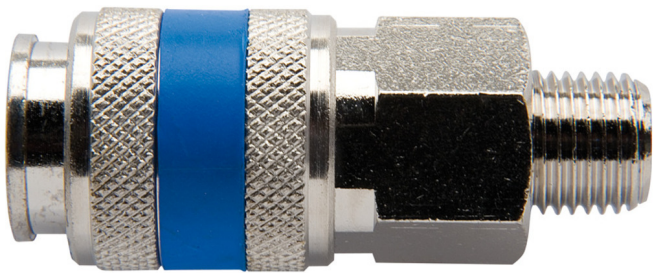

Cuplaj, partea mama

1506KZ7

Profile

Caracteristicile produsului

- carcasa metalica
- filet exterior

	 mm			
617793	R1/4"	20	58	98
617794	R3/8"	20	54	101

* Imaginea produsului este simbolica. Toate dimensiunile sunt exprimate în mm, greutatea în grame.