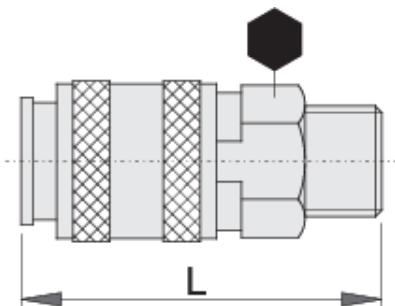

Cuplaj, partea mama

1506KZ7

Profile

Caracteristicile produsului

- carcasa metalica
- filet exterior

	 mm			
617793	R1/4"	20	58	98
617794	R3/8"	20	54	101

* Imaginea produsului este simbolica. Toate dimensiunile sunt exprimate în mm, greutatea în grame.