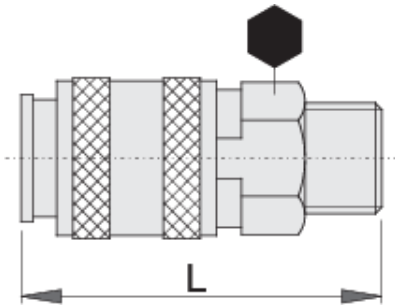

Cuplaj, partea mama

1506KZ7

Profile

Caracteristicile produsului

- carcasa metalica
- filet exterior

	 mm			
617793	R1/4"	20	58	98
617794	R3/8"	20	54	101

* Imaginea produsului este simbolica. Toate dimensiunile sunt exprimate în mm, greutatea în grame.