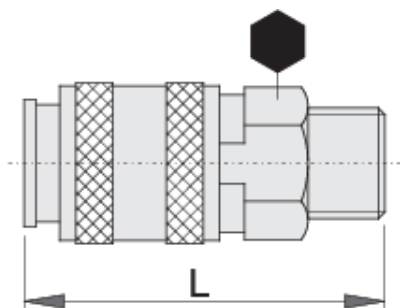

Cuplaj, partea mama

1506KZ7

Profile

Caracteristicile produsului

- carcasa metalica
- filet exterior

	 mm			
617793	R1/4"	20	58	98
617794	R3/8"	20	54	101

* Imaginea produsului este simbolica. Toate dimensiunile sunt exprimate în mm, greutatea în grame.