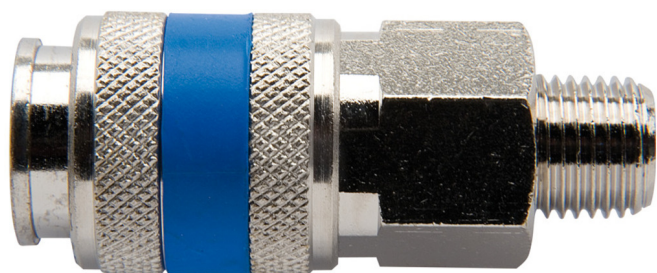

Cuplaj, partea mama

1506KZ7

Profile

Caracteristicile produsului

- carcasa metalica
- filet exterior

	 mm			
617793	R1/4"	20	58	98
617794	R3/8"	20	54	101

* Imaginea produsului este simbolica. Toate dimensiunile sunt exprimate în mm, greutatea în grame.