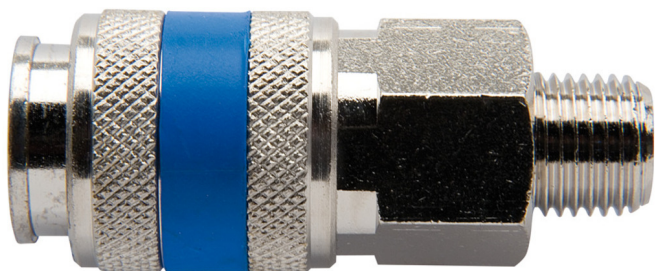

Złączka żeńska

1506KZ7

Profile

Cechy produktu

- metalowa obudowa
- gwint zewnętrzny

	 mm			
617793	R1/4"	20	58	98
617794	R3/8"	20	54	101

* Przedstawiony wygląd produktu jest orientacyjny. Wszystkie wymiary są w mm, podana waga w gramach