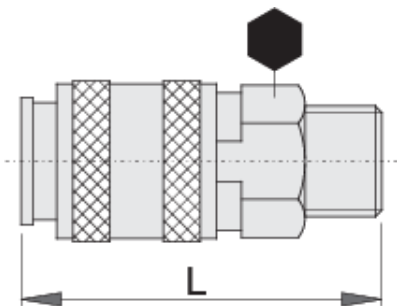

Złączka żeńska

1506KZ7

Profile

Cechy produktu

- metalowa obudowa
- gwint zewnętrzny

	 mm		L	
617793	R1/4"	20	58	98
617794	R3/8"	20	54	101

* Przedstawiony wygląd produktu jest orientacyjny. Wszystkie wymiary są w mm, podana waga w gramach