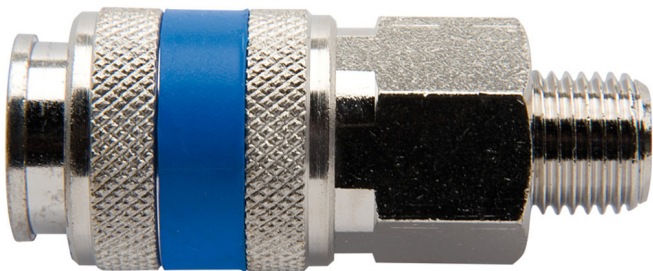

Złączka żeńska

1506KZ7

Profile

Cechy produktu

- metalowa obudowa
- gwint zewnętrzny

	 mm		L	
617793	R1/4"	20	58	98
617794	R3/8"	20	54	101

* Przedstawiony wygląd produktu jest orientacyjny. Wszystkie wymiary są w mm, podana waga w gramach