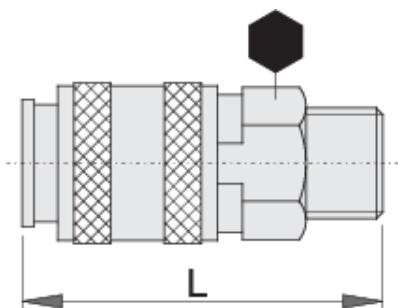

Złączka żeńska

1506KZ7

Profile

Cechy produktu

- metalowa obudowa
- gwint zewnętrzny

	 mm			
617793	R1/4"	20	58	98
617794	R3/8"	20	54	101

* Przedstawiony wygląd produktu jest orientacyjny. Wszystkie wymiary są w mm, podana waga w gramach