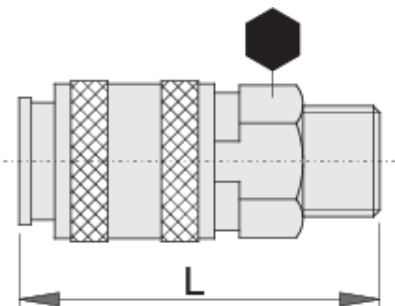

## Product attributen

- metal housing
- outside thread

	 mm		 L	
617793	R1/4"	20	58	98
617794	R3/8"	20	54	101

\* Afbeeldingen van producten zijn symbolisch. Alle afmetingen zijn in mm en gewicht in gram. Alle vermelde afmetingen kunnen variëren in tolerantie.