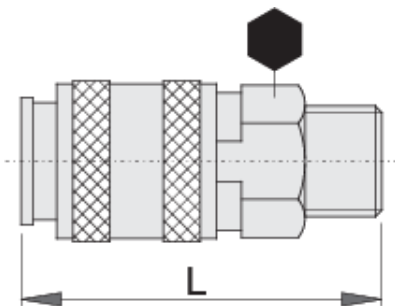

Koppeling, vrouw

1506KZ7

Profielen

Product attributen

- metal housing
- outside thread

	 mm		 L	
617793	R1/4"	20	58	98
617794	R3/8"	20	54	101

* Afbeeldingen van producten zijn symbolisch. Alle afmetingen zijn in mm en gewicht in gram. Alle vermelde afmetingen kunnen variëren in tolerantie.