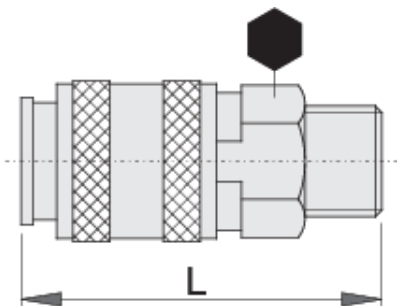

## Product attributen

- metal housing
- outside thread

	 mm		 L	
617793	R1/4"	20	58	98
617794	R3/8"	20	54	101

\* Afbeeldingen van producten zijn symbolisch. Alle afmetingen zijn in mm en gewicht in gram. Alle vermelde afmetingen kunnen variëren in tolerantie.