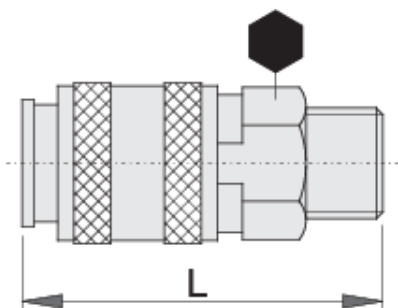

Спојка, женски дел

1506KZ7

Profiles

Product features

- метално куќиште
- надворешен навој

	 mm	 mm	 L	
617793	R1/4"	20	58	98
617794	R3/8"	20	54	101

* Сликите на производите се симболични. Сите димензии се во мм, тежината е во грамови. Сите наведени димензии може да се разликуваат во ниво на толеранција