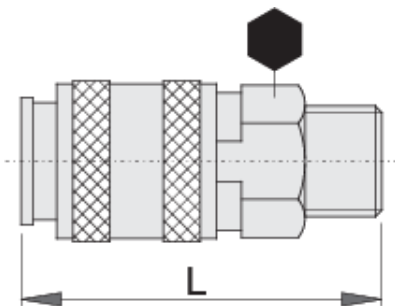

# Giunto, parte femmina

1506KZ7

## Attributi del prodotto

- corpo metallico
- filettatura esterna

	 mm	 mm	 L	
617793	R1/4"	20	58	98
617794	R3/8"	20	54	101

\* Le immagini dei prodotti sono puramente simboliche. Tutte le dimensioni sono in mm, peso in grammi.