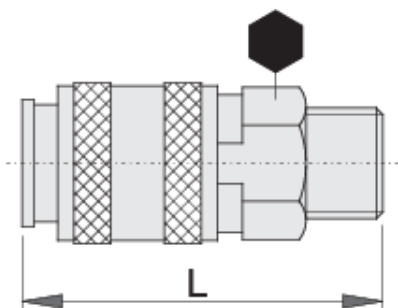

Gyorscsatlakozó hüvely

1506KZ7

Profilok

Termékjellemzők

- fémház
- külső menet

	 mm	 mm	 L	
617793	R1/4"	20	58	98
617794	R3/8"	20	54	101

* A termékeképek illusztrációk. Minden feltüntetett méret milliméterben, a tömegek grammokban. Az összes feltüntetett méret eltérhet a toleranciának megfelelően.