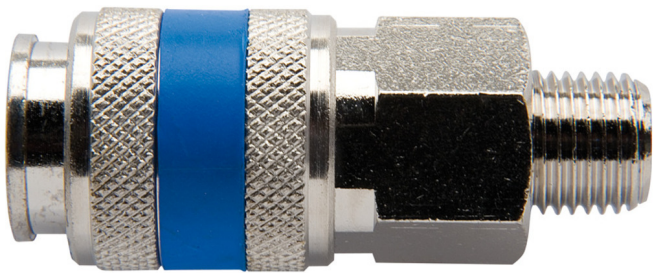

# Gyorscsatlakozó hüvely

1506KZ7

## Termékjellemzők

- fémház
- külső menet

	 mm	 mm	 L	
617793	R1/4"	20	58	98
617794	R3/8"	20	54	101

\* A termékeképek illusztrációk. Minden feltüntetett méret milliméterben, a tömegek grammban. Az összes feltüntetett méret eltérhet a toleranciának megfelelően.