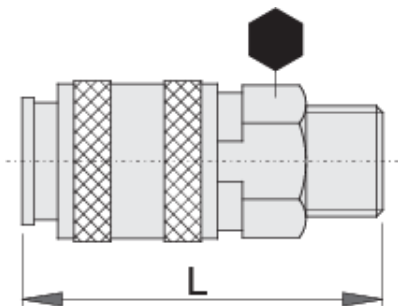

Gyorscsatlakozó hüvely

1506KZ7

Profilok

Termékjellemzők

- fémház
- külső menet

	 mm	 mm	 L	
617793	R1/4"	20	58	98
617794	R3/8"	20	54	101

* A termékeképek illusztrációk. Minden feltüntetett méret milliméterben, a tömegek grammokban. Az összes feltüntetett méret eltérhet a toleranciának megfelelően.