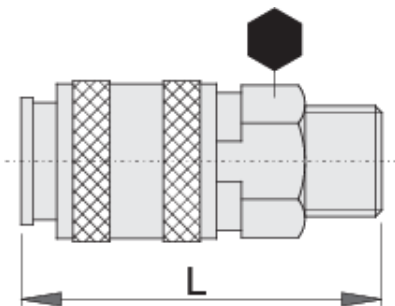

# Gyorscsatlakozó hüvely

1506KZ7

## Termékjellemzők

- fémház
- külső menet

	 mm	 mm	 L	
617793	R1/4"	20	58	98
617794	R3/8"	20	54	101

\* A termékeképek illusztrációk. Minden feltüntetett méret milliméterben, a tömegek grammban. Az összes feltüntetett méret eltérhet a toleranciának megfelelően.