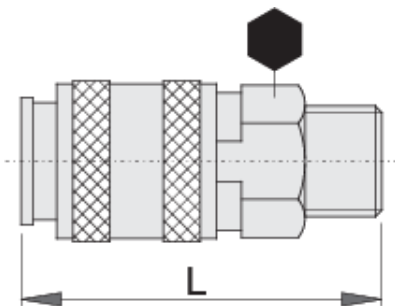

Spojnica ženska

1506KZ7

Profili

Atributi proizvoda

- Metalno kućište
- Vanjski navoj

Barcode	Thread	mm	L	Weight
617793	R1/4"	20	58	98
617794	R3/8"	20	54	101

* Slike proizvoda su simbolične. Sve dimenzije su u mm, masa je u g.