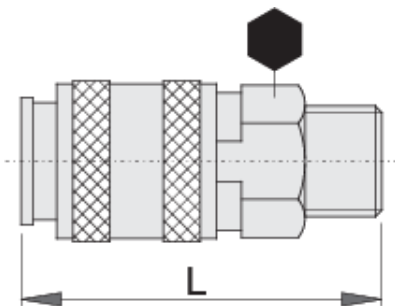

Spojnica ženska

1506KZ7

Profili

Atributi proizvoda

- Metalno kućište
- Vanjski navoj

	 mm			
617793	R1/4"	20	58	98
617794	R3/8"	20	54	101

* Slike proizvoda su simbolične. Sve dimenzije su u mm, masa je u g.