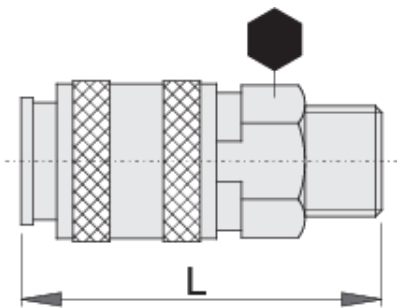

Σύνδεσμος, θηλυκό μέρος

1506KZ7

Προφίλ

Χαρακτηριστικά προϊόντος

- μεταλλικό κέλυφος
- εξωτερικό σπείρωμα

Barcode	Thread	mm	L	Icon
617793	R1/4"	20	58	98
617794	R3/8"	20	54	101

* Οι εικόνες των προϊόντων είναι συμβολικές. Όλες οι διαστάσεις είναι σε mm, το βάρος είναι σε γραμμάρια. Όλες οι αναφερόμενες διαστάσεις μπορεί να διαφέρουν σε ανοχές.