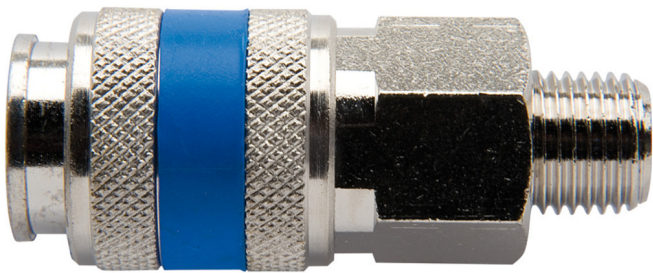

Σύνδεσμος, θηλυκό μέρος

1506KZ7

Προφίλ

Χαρακτηριστικά προϊόντος

- μεταλλικό κέλυφος
- εξωτερικό σπείρωμα

	 mm	 mm	 L	
617793	R1/4"	20	58	98
617794	R3/8"	20	54	101

* Οι εικόνες των προϊόντων είναι συμβολικές. Όλες οι διαστάσεις είναι σε mm, το βάρος είναι σε γραμμάρια. Όλες οι αναφερόμενες διαστάσεις μπορεί να διαφέρουν σε ανοχές.