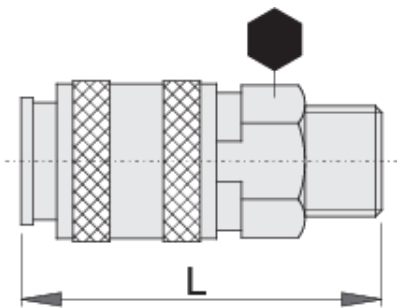

Σύνδεσμος, θηλυκό μέρος

1506KZ7

Προφίλ

Χαρακτηριστικά προϊόντος

- μεταλλικό κέλυφος
- εξωτερικό σπείρωμα

	 mm	 mm	 L	
617793	R1/4"	20	58	98
617794	R3/8"	20	54	101

* Οι εικόνες των προϊόντων είναι συμβολικές. Όλες οι διαστάσεις είναι σε mm, το βάρος είναι σε γραμμάρια. Όλες οι αναφερόμενες διαστάσεις μπορεί να διαφέρουν σε ανοχές.