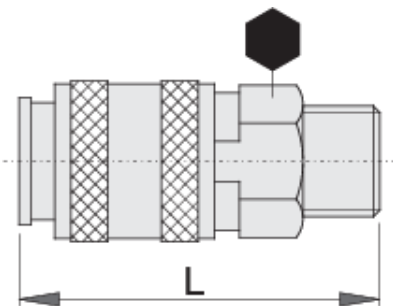

# Raccord rapide fileté

1506KZ7

## Description produit

- Enveloppe métallique
- Filetage mâle

	 mm	 mm	 L	
617793	R1/4"	20	58	98
617794	R3/8"	20	54	101

\* Les images des produits ne sont pas contractuelles. Toutes les dimensions sont en mm, les poids en grammes.