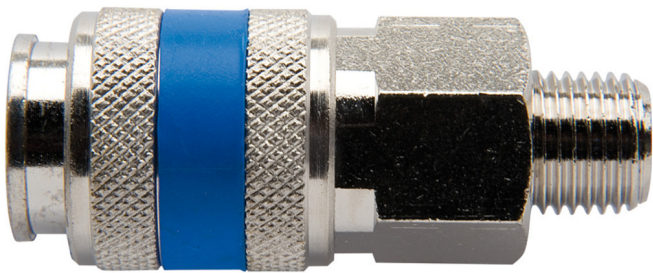

Raccord rapide fileté

1506KZ7

Profils

Description produit

- Enveloppe métallique
- Filetage mâle

Barcode	Thread	mm	L	Weight
617793	R1/4"	20	58	98
617794	R3/8"	20	54	101

* Les images des produits ne sont pas contractuelles. Toutes les dimensions sont en mm, les poids en grammes.