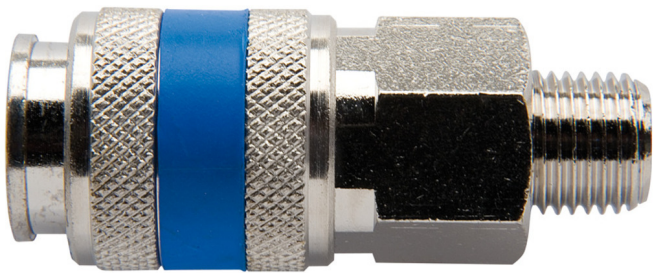

# Raccord rapide fileté

1506KZ7

## Profils

## Description produit

- Enveloppe métallique
- Filetage mâle

	 mm	 mm	 L	
617793	R1/4"	20	58	98
617794	R3/8"	20	54	101

\* Les images des produits ne sont pas contractuelles. Toutes les dimensions sont en mm, les poids en grammes.