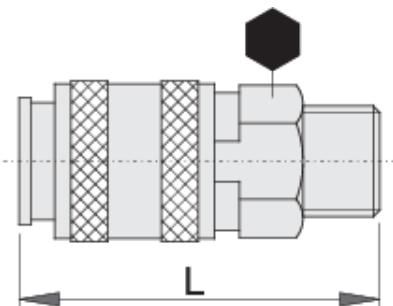

Raccord rapide fileté

1506KZ7

Profils

Description produit

- Enveloppe métallique
- Filetage mâle

Barcode	Thread	mm	L	Weight
617793	R1/4"	20	58	98
617794	R3/8"	20	54	101

* Les images des produits ne sont pas contractuelles. Toutes les dimensions sont en mm, les poids en grammes.