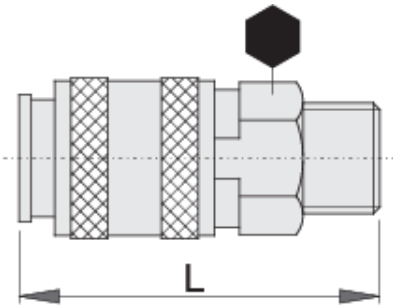

Raccord rapide fileté

1506KZ7

Profils

Description produit

- Enveloppe métallique
- Filetage mâle

Barcode	Thread	mm	L	Weight
617793	R1/4"	20	58	98
617794	R3/8"	20	54	101

* Les images des produits ne sont pas contractuelles. Toutes les dimensions sont en mm, les poids en grammes.