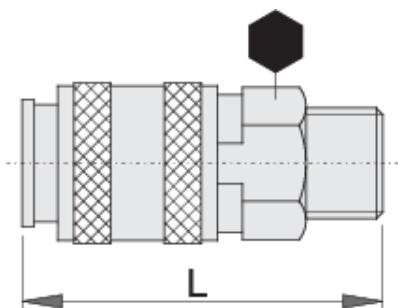

# Raccord rapide fileté

1506KZ7

## Description produit

- Enveloppe métallique
- Filetage mâle

Barcode	Thread	mm	L	Weight
617793	R1/4"	20	58	98
617794	R3/8"	20	54	101

\* Les images des produits ne sont pas contractuelles. Toutes les dimensions sont en mm, les poids en grammes.