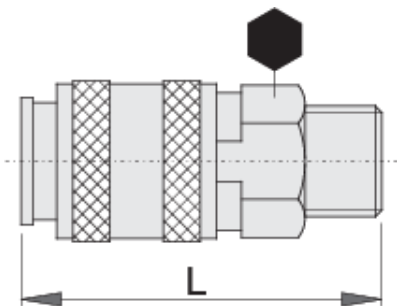

# Raccord rapide fileté

1506KZ7

## Description produit

- Enveloppe métallique
- Filetage mâle

	 mm	 mm	 L	
617793	R1/4"	20	58	98
617794	R3/8"	20	54	101

\* Les images des produits ne sont pas contractuelles. Toutes les dimensions sont en mm, les poids en grammes.