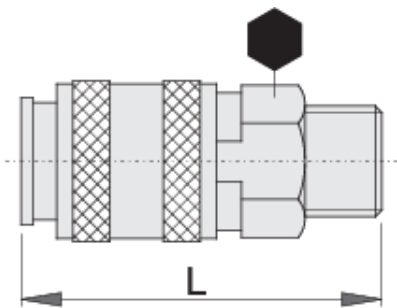

Raccord rapide fileté

1506KZ7

Profils

Description produit

- Enveloppe métallique
- Filetage mâle

Barcode	Thread	mm	L	Weight
617793	R1/4"	20	58	98
617794	R3/8"	20	54	101

* Les images des produits ne sont pas contractuelles. Toutes les dimensions sont en mm, les poids en grammes.