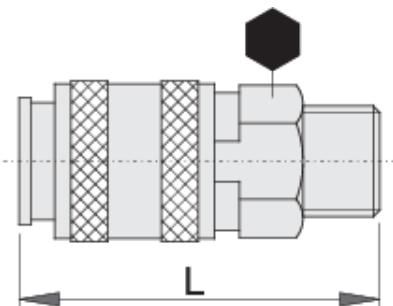

# Raccord rapide fileté

1506KZ7

## Description produit

- Enveloppe métallique
- Filetage mâle

Barcode	Thread	mm	L	Weight
617793	R1/4"	20	58	98
617794	R3/8"	20	54	101

\* Les images des produits ne sont pas contractuelles. Toutes les dimensions sont en mm, les poids en grammes.