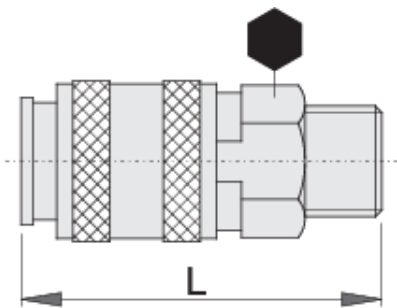

# Raccord rapide fileté

1506KZ7

## Description produit

- Enveloppe métallique
- Filetage mâle

Barcode	Thread	mm	L	Weight
617793	R1/4"	20	58	98
617794	R3/8"	20	54	101

\* Les images des produits ne sont pas contractuelles. Toutes les dimensions sont en mm, les poids en grammes.