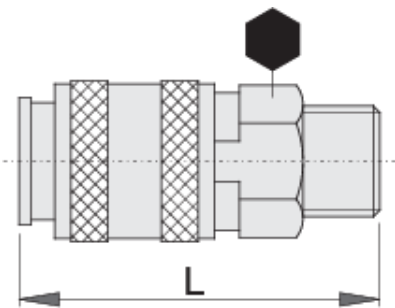

Raccord rapide fileté

1506KZ7

Profils

Description produit

- Enveloppe métallique
- Filetage mâle

Barcode	Thread	mm	L	Weight
617793	R1/4"	20	58	98
617794	R3/8"	20	54	101

* Les images des produits ne sont pas contractuelles. Toutes les dimensions sont en mm, les poids en grammes.