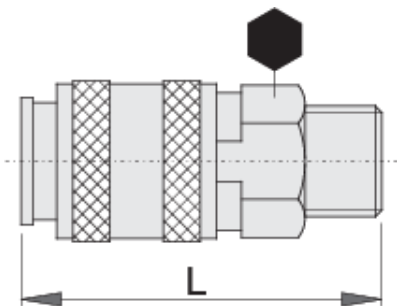

Spojka

1506KZ7

Profily

Vlastnosti produktu

- kovová objímka
- vnější závit

	 mm			
617793	R1/4"	20	58	98
617794	R3/8"	20	54	101

* Obrázky produktů jsou symbolické. Všechny rozměry jsou v mm a hmotnost v gramech. Všechny uvedené rozměry se mohou lišit v toleranci.