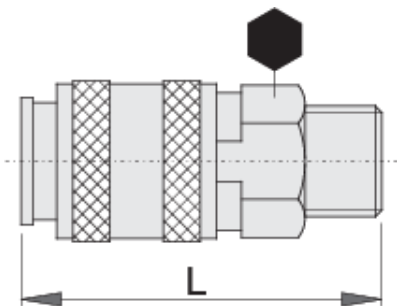

## Vlastnosti produktu

- kovová objímka
- vnější závit

|  | <br>mm |  |  |  |
|--|---|---|---|---|
| 617793   | R1/4"   | 20  | 58  | 98  |
| 617794   | R3/8"   | 20  | 54  | 101   |

\* Obrázky produktů jsou symbolické. Všechny rozměry jsou v mm a hmotnost v gramech. Všechny uvedené rozměry se mohou lišit v toleranci.