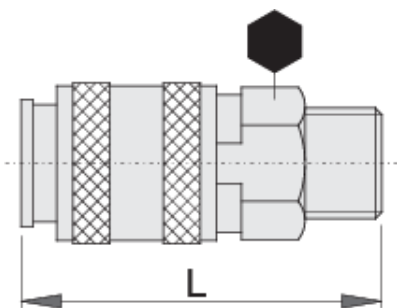

Spojka

1506KZ7

Profily

Vlastnosti produktu

- kovová objímka
- vnější závit

	 mm			
617793	R1/4"	20	58	98
617794	R3/8"	20	54	101

* Obrázky produktů jsou symbolické. Všechny rozměry jsou v mm a hmotnost v gramech. Všechny uvedené rozměry se mohou lišit v toleranci.