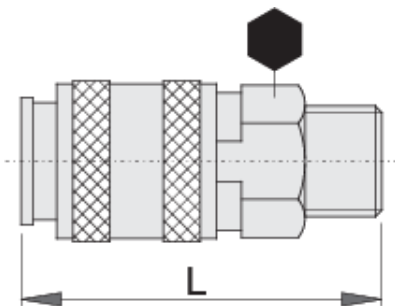

Spojnica ženska

1506KZ7

Profili

Atributi proizvoda

- metalno kućište
- vanjski navoj

Barcode	Thread	mm	L	Weight
617793	R1/4"	20	58	98
617794	R3/8"	20	54	101

* Slike proizvoda su simbolične. Sve dimenzije su u mm, masa je u g.