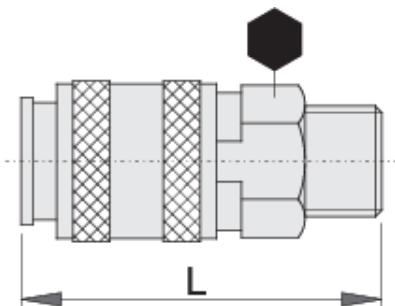

Spojnica ženska

1506KZ7

Profili

Atributi proizvoda

- metalno kućište
- vanjski navoj

	 mm		L	
617793	R1/4"	20	58	98
617794	R3/8"	20	54	101

* Slike proizvoda su simbolične. Sve dimenzije su u mm, masa je u g.