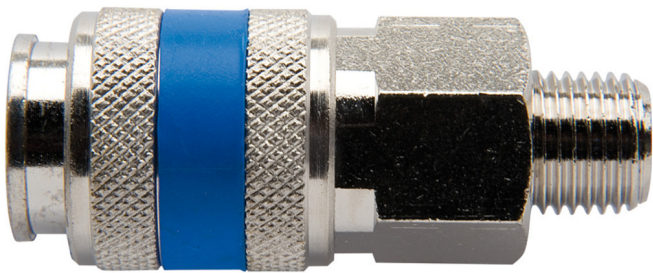

Spojnica ženska

1506KZ7

Profili

Atributi proizvoda

- metalno kućište
- vanjski navoj

	 mm		L	
617793	R1/4"	20	58	98
617794	R3/8"	20	54	101

* Slike proizvoda su simbolične. Sve dimenzije su u mm, masa je u g.