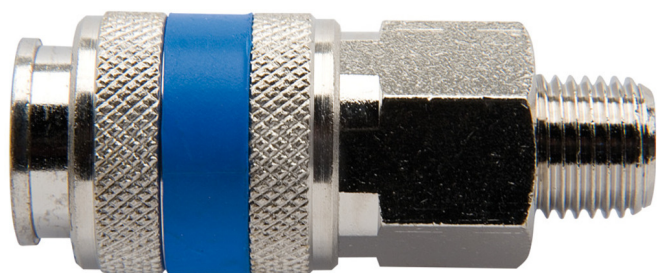

Съединител, женски

1506KZ7

Профили

Параметри на продукта

- метален кожух
- външна резба

	 mm	 mm	 L	
617793	R1/4"	20	58	98
617794	R3/8"	20	54	101

* Снимките на продуктите са символични. Всички размери са в мм., теглото е в грамове .