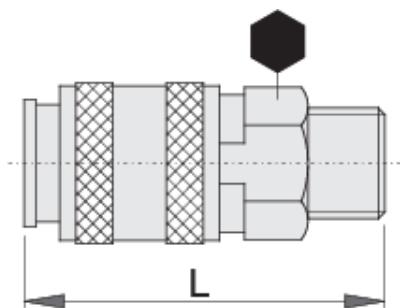

Съединител, женски

1506KZ7

Профили

Параметри на продукта

- метален кожух
- външна резба

	 mm	 mm	 L	
617793	R1/4"	20	58	98
617794	R3/8"	20	54	101

* Снимките на продуктите са символични. Всички размери са в мм., теглото е в грамове .