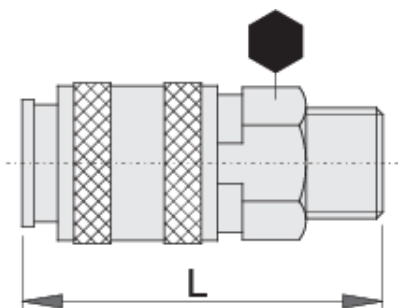

## Параметри на продукта

- метален кожух
- външна резба

	 mm			
617793	R1/4"	20	58	98
617794	R3/8"	20	54	101

\* Снимките на продуктите са символични. Всички размери са в мм., теглото е в грамове .