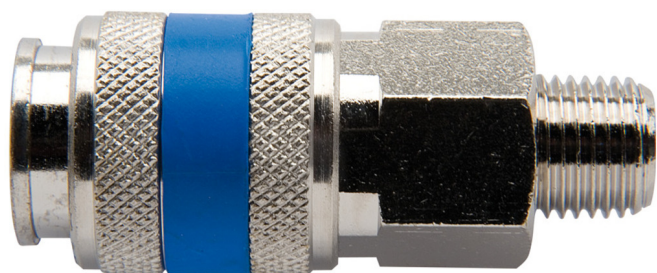

# Съединител, женски

1506KZ7

## Параметри на продукта

- метален кожух
- външна резба

	 mm			
617793	R1/4"	20	58	98
617794	R3/8"	20	54	101

\* Снимките на продуктите са символични. Всички размери са в мм., теглото е в грамове .