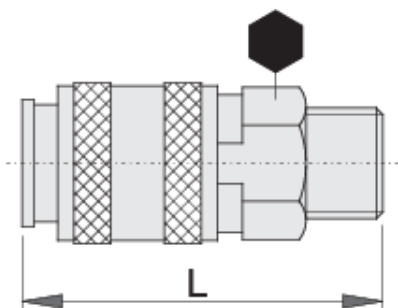

Съединител, женски

1506KZ7

Профили

Параметри на продукта

- метален кожух
- външна резба

	 mm		L	
617793	R1/4"	20	58	98
617794	R3/8"	20	54	101

* Снимките на продуктите са символични. Всички размери са в мм., теглото е в грамове .