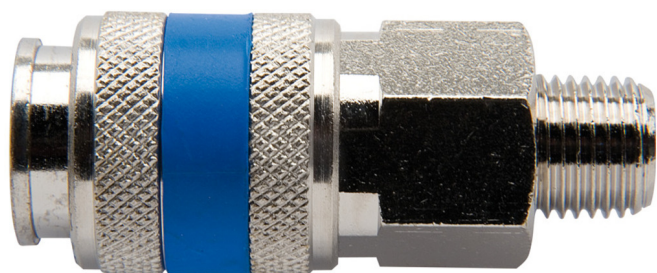

Съединител, женски

1506KZ7

Профили

Параметри на продукта

- метален кожух
- външна резба

	 mm		L	
617793	R1/4"	20	58	98
617794	R3/8"	20	54	101

* Снимките на продуктите са символични. Всички размери са в мм., теглото е в грамове .