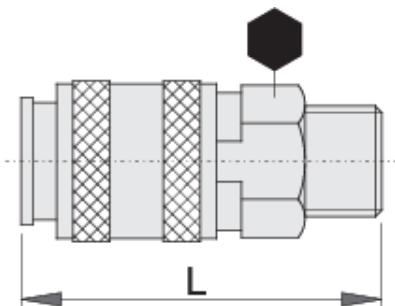

Coupling, female part

1506KZ7

Profielen

Product attributen

- metal housing
- outside thread

Barcode	Thread	mm	L	Weight
617793	R1/4"	20	58	98
617794	R3/8"	20	54	101

* Afbeeldingen van producten zijn symbolisch. Alle afmetingen zijn in mm, en het gewicht in grammen. Alle vermelde afmetingen kunnen variëren in tolerantie.