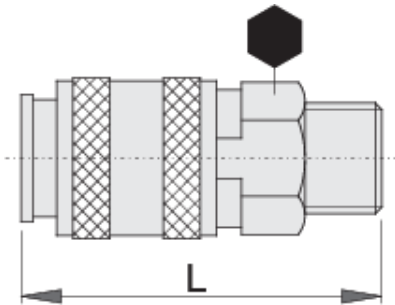

Coupling, female part

1506KZ7

Profielen

Product attributen

- metal housing
- outside thread

Barcode	Thread	mm	L	Weight
617793	R1/4"	20	58	98
617794	R3/8"	20	54	101

* Afbeeldingen van producten zijn symbolisch. Alle afmetingen zijn in mm, en het gewicht in grammen. Alle vermelde afmetingen kunnen variëren in tolerantie.