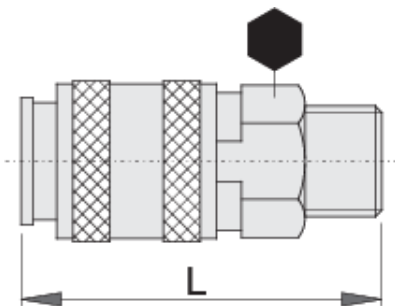

Lidhëse femore

1506KZ7

Profiles

Product features

- strehim metalike
- fiye jashtë

	 mm	 mm	L	
617793	R1/4"	20	58	98
617794	R3/8"	20	54	101

* Imazhet e produkteve janë simbolike. Të gjitha dimensionet janë në mm, pesha në gram. Të gjitha dimensionet e listuara mund të ndryshojnë në tolerancë.