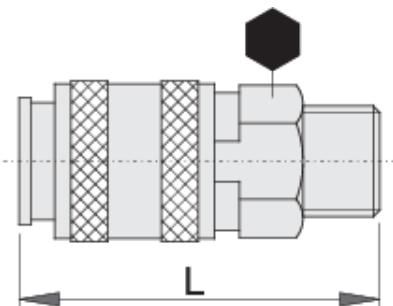

# Lidhëse femore

1506KZ7

## Product features

- strehim metalike
- fiye jashtë

	 mm	 mm	L	
617793	R1/4"	20	58	98
617794	R3/8"	20	54	101

\* Imazhet e produkteve janë simbolike. Të gjitha dimensionet janë në mm, pesha në gram. Të gjitha dimensionet e listuara mund të ndryshojnë në tolerancë.