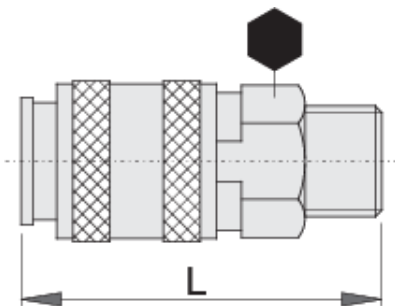

Lidhëse femore

1506KZ7

Profiles

Product features

- strehim metalike
- fije jashtë

	 mm	 mm	 L	
617793	R1/4"	20	58	98
617794	R3/8"	20	54	101

* Imazhet e produkteve janë simbolike. Të gjitha dimensionet janë në mm, pesha në gram. Të gjitha dimensionet e listuara mund të ndryshojnë në tolerancë.