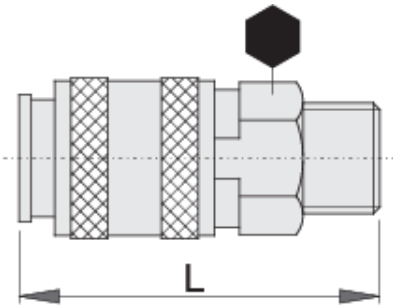

# Lidhëse femore

1506KZ7

## Product features

- strehim metalike
- fiye jashtë

	 mm	 mm	 L	
617793	R1/4"	20	58	98
617794	R3/8"	20	54	101

\* Imazhet e produkteve janë simbolike. Të gjitha dimensionet janë në mm, pesha në gram. Të gjitha dimensionet e listuara mund të ndryshojnë në tolerancë.