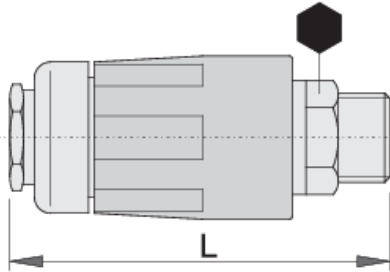

Bağlantı elemanı, dişli parça

1506PZ

Profiles

Product features

- plastik muhafaza
- dış diş

617789

R3/8"

19

70

137

* Ürünlerin resimleri semboliktir. Bütün boyutlar mm ve ağırlık gram cinsindedir.