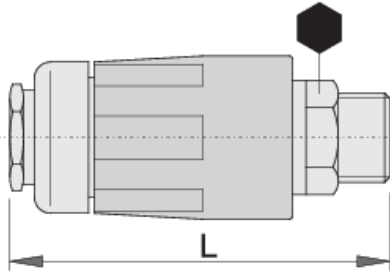

Bağlantı elemanı, dişli parça

1506PZ

Profiles

Product features

- plastik muhafaza
- dış diş

617789

R3/8"

19

70

137

* Ürünlerin resimleri semboliktir. Bütün boyutlar mm ve ağırlık gram cinsindedir.