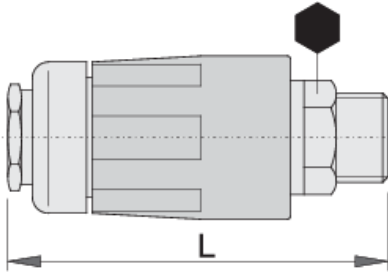

Bağlantı elemanı, dişli parça

1506PZ

Profiles

Product features

- plastik muhafaza
- dış diş

617789

R3/8"

19

70

137

* Ürünlerin resimleri semboliktir. Bütün boyutlar mm ve ağırlık gram cinsindedir.